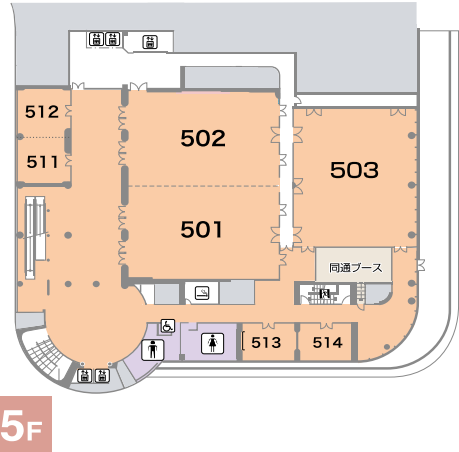

パシフィコ横浜 来場者用無線LAN(無料)通信エリア図 PACIFICO Yokohama FREE Wi-Fi

通信可能エリア
 Service area
 SSID:FREE-PACIFICO

会議センター
 Conference Center