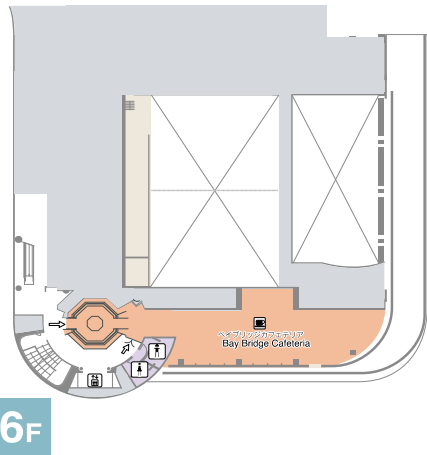

パシフィコ横浜 来場者用無線LAN(無料)通信エリア図 PACIFICO Yokohama FREE Wi-Fi

通信可能エリア
 Service area
 SSID:FREE-PACIFICO

会議センター
 Conference Center