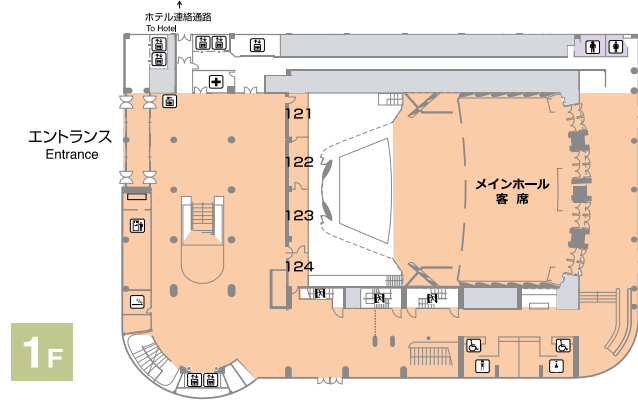

パシフィコ横浜 来場者用無線LAN(無料)通信エリア図 PACIFICO Yokohama FREE Wi-Fi

通信可能エリア
 Service area
 SSID:FREE-PACIFICO

会議センター
 Conference Center