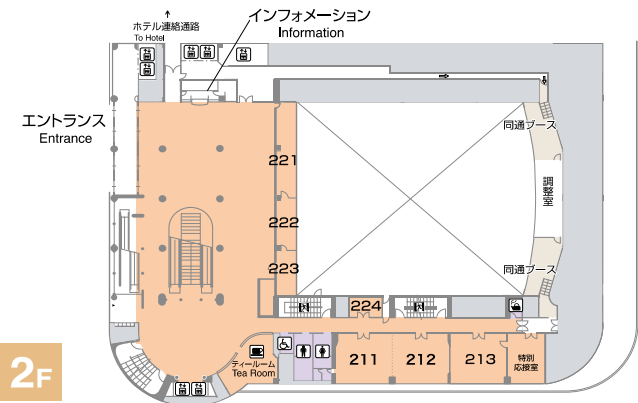

パシフィコ横浜 来場者用無線LAN(無料)通信エリア図 PACIFICO Yokohama FREE Wi-Fi

通信可能エリア
 Service area
 SSID:FREE-PACIFICO

会議センター
 Conference Center