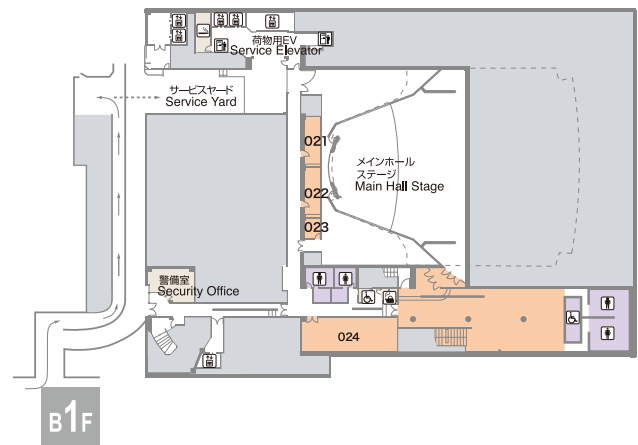

パシフィコ横浜 来場者用無線LAN(無料)通信エリア図 PACIFICO Yokohama FREE Wi-Fi

通信可能エリア
 Service area
 SSID:FREE-PACIFICO

会議センター
 Conference Center