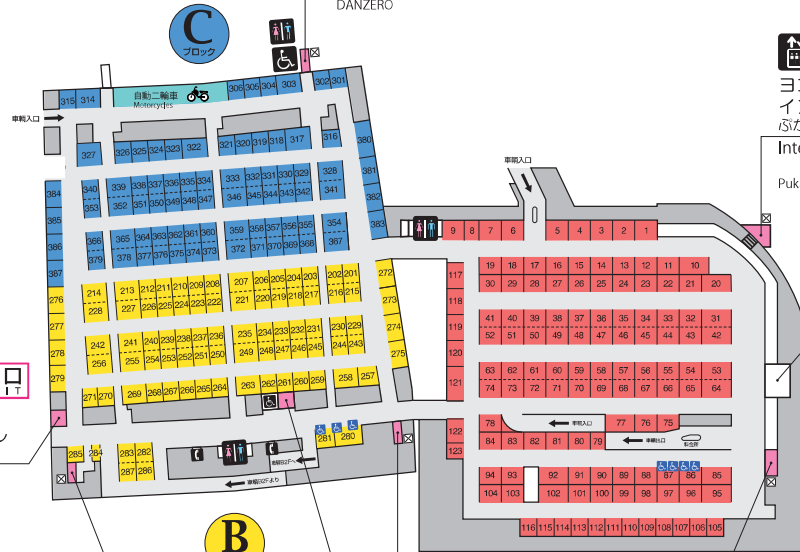

みなとみらい公共駐車場 Minato Mirai Parking Lot

W 出口
国立大ホール
臨港パーク
アッティモ
ダンゼロ

National Convention Hall
Rinkoh Park
Ristorante ATTIMO
DANZERO

W 出口
国立大ホール
臨港パーク
ふかりさん橋
アッティモ
ダンゼロ

National Convention Hall
Rinkoh Park
Pukarisanbashi Pier
Ristorante ATTIMO
DANZERO

Y 出口
ヨコハマ グランド
インターコンチネンタル ホテル
ふかりさん橋

InterContinental
Yokohama Grand
Pukarisanbashi Pier

V 出口
展示ホール
アネックスホール
けいゆう病院 方面
Exhibition Hall
Annex Hall
To Keiyu Hospital

T 出口
展示ホール (催事開催中運転)
Exhibition Hall

U 出口
展示ホール
会議センター
国立大ホール
ヨコハマグランド
インターコンチネンタル ホテル
横浜国際協力センター
プラザ
クイーンズスクエア横浜 方面
Exhibition Hall
Conference Center
National Convention Hall
InterContinental Yokohama Grand
Yokohama International Organization Center
Plaza
To Queen's Square YOKOHAMA

V 出口
展示ホール
けいゆう病院 方面
Exhibition Hall
To Keiyu Hospital

T 出口
展示ホール (催事開催中運転)
Exhibition Hall

U 出口
展示ホール
国立大ホール
クイーンズスクエア横浜 方面
Exhibition Hall
National Convention Hall
To Queen's Square YOKOHAMA

Z 出口
会議センター
国立大ホール
横浜国際協力センター
プラザ
クイーンズスクエア横浜 方面
Conference Center
National Convention Hall
Yokohama International Organization Center
Plaza
To Queen's Square YOKOHAMA

車イス用駐車スペース 全11車室
B1Fに7車室・B2Fに4車室ございます。
場所については上記MAPご参照ください。

身障者スペース Disabled access (Capacity:11)

A 86~87 B 280~281 D 460~463

駐車番号	Standard-sized cars (Capacity:1,188)
B1F A	1~123
B1F B	201~287
B1F C	301~387
B2F D	401~492
B2F E	501~590
自動二輪車	Motorcycles (Capacity:44)
C	307~313