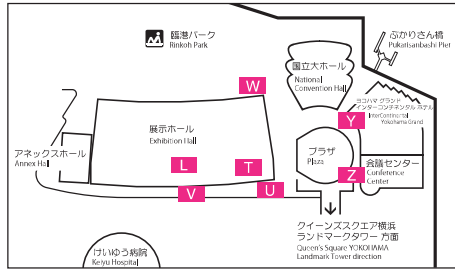

みなとみらい公共駐車場 Minato Mirai Parking Lot

W 出口
国立大ホール
臨港パーク
アッティモ
ダンゼロ

National Convention Hall
Rinkoh Park
Ristorante ATTIMO
DANZERO

W 出口
国立大ホール
臨港パーク
ふかりさん橋
アッティモ
ダンゼロ

National Convention Hall
Rinkoh Park
Pukarisanbashi Pier
Ristorante ATTIMO
DANZERO

Y 出口
ヨコハマ グランド
インターコンチネンタル ホテル
ふかりさん橋

InterContinental
Yokohama Grand
Pukarisanbashi Pier

V 出口
展示ホール
アネックスホール
けいゆう病院 方面
Exhibition Hall
Annex Hall
To Keiyu Hospital

T 出口
展示ホール (催事開催中運転)
Exhibition Hall

U 出口
展示ホール
会議センター
国立大ホール
ヨコハマグランド
インターコンチネンタル ホテル
横浜国際協力センター
プラザ
クイーンズスクエア横浜 方面
Exhibition Hall
Conference Center
National Convention Hall
InterContinental Yokohama Grand
Yokohama International Organization Center
Plaza
To Queen's Square YOKOHAMA

V 出口
展示ホール
けいゆう病院 方面
Exhibition Hall
To Keiyu Hospital

T 出口
展示ホール (催事開催中運転)
Exhibition Hall

U 出口
展示ホール
国立大ホール
クイーンズスクエア横浜 方面
Exhibition Hall
National Convention Hall
To Queen's Square YOKOHAMA

Z 出口
会議センター
国立大ホール
横浜国際協力センター
プラザ
クイーンズスクエア横浜 方面
Conference Center
National Convention Hall
Yokohama International Organization Center
Plaza
To Queen's Square YOKOHAMA

車イス用駐車スペース 全11車室
B1Fに7車室・B2Fに4車室ございます。
場所については上記MAPご参照ください。

身障者スペース Disabled access (Capacity:11)

A 86~87 B 280~281 D 460~463

駐車番号	Standard-sized cars (Capacity:1,188)
B1F A	1~123
B1F B	201~287
B1F C	301~387
B2F D	401~492
B2F E	501~590
自動二輪車	Motorcycles (Capacity:44)
C	307~313