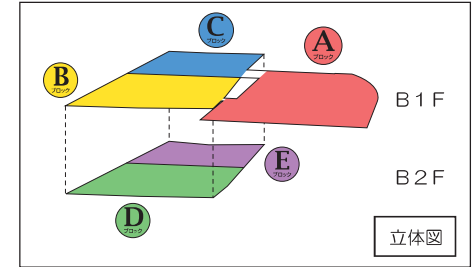

みなとみらい公共駐車場 Minato Mirai Parking Lot

W 出口
国立大ホール
臨港パーク
アッティモ
ダンゼロ

National Convention Hall
Rinkoh Park
Ristorante ATTIMO
DANZERO

W 出口
国立大ホール
臨港パーク
ふかりさん橋
アッティモ
ダンゼロ

National Convention Hall
Rinkoh Park
Pukarisanbashi Pier
Ristorante ATTIMO
DANZERO

Y 出口
ヨコハマ グランド
インターコンチネンタル ホテル
ふかりさん橋

InterContinental
Yokohama Grand
Pukarisanbashi Pier

V 出口
展示ホール
アネックスホール
けいゆう病院 方面
Exhibition Hall
Annex Hall
To Keiyu Hospital

T 出口
展示ホール (催事開催中運転)
Exhibition Hall

U 出口
展示ホール
会議センター
国立大ホール
ヨコハマグランド
インターコンチネンタル ホテル
横浜国際協力センター
プラザ
クイーンズスクエア横浜 方面
Exhibition Hall
Conference Center
National Convention Hall
InterContinental Yokohama Grand
Yokohama International Organization Center
Plaza
To Queen's Square YOKOHAMA

V 出口
展示ホール
けいゆう病院 方面
Exhibition Hall
To Keiyu Hospital

T 出口
展示ホール (催事開催中運転)
Exhibition Hall

U 出口
展示ホール
国立大ホール
クイーンズスクエア横浜 方面
Exhibition Hall
National Convention Hall
To Queen's Square YOKOHAMA

Z 出口
会議センター
国立大ホール
横浜国際協力センター
プラザ
クイーンズスクエア横浜 方面
Conference Center
National Convention Hall
Yokohama International Organization Center
Plaza
To Queen's Square YOKOHAMA