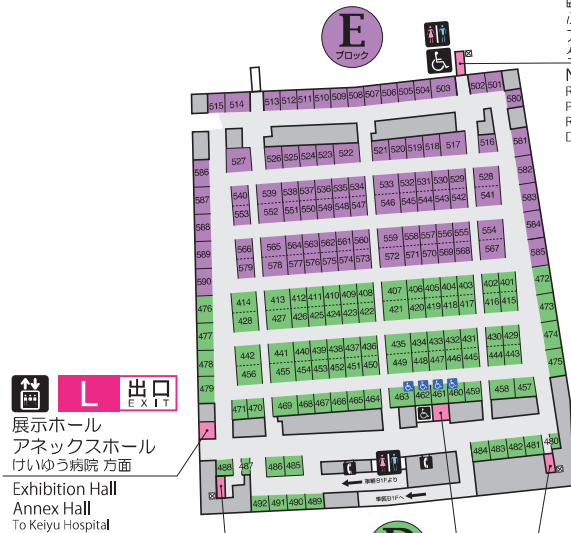

みなとみらい公共駐車場 Minato Mirai Parking Lot

W 出口
国立大ホール
臨港パーク
アッティモ
ダンゼロ

National Convention Hall
Rinkoh Park
Ristorante ATTIMO
DANZERO

W 出口
国立大ホール
臨港パーク
ふかりさん橋
アッティモ
ダンゼロ

National Convention Hall
Rinkoh Park
Pukarisanbashi Pier
Ristorante ATTIMO
DANZERO

Y 出口
ヨコハマ グランド
インターコンチネンタル ホテル
ふかりさん橋

InterContinental
Yokohama Grand
Pukarisanbashi Pier

V 出口
展示ホール
アネックスホール
けいゆう病院 方面
Exhibition Hall
Annex Hall
To Keiyu Hospital

T 出口
展示ホール (催事開催中運転)
Exhibition Hall

U 出口
展示ホール
会議センター
国立大ホール
ヨコハマグランド
インターコンチネンタル ホテル
横浜国際協力センター
プラザ
クイーンズスクエア横浜 方面
Exhibition Hall
Conference Center
National Convention Hall
InterContinental Yokohama Grand
Yokohama International Organization Center
Plaza
To Queen's Square YOKOHAMA

V 出口
展示ホール
けいゆう病院 方面
Exhibition Hall
To Keiyu Hospital

T 出口
展示ホール (催事開催中運転)
Exhibition Hall

U 出口
展示ホール
国立大ホール
クイーンズスクエア横浜 方面
Exhibition Hall
National Convention Hall
To Queen's Square YOKOHAMA

Z 出口
会議センター
国立大ホール
横浜国際協力センター
プラザ
クイーンズスクエア横浜 方面
Conference Center
National Convention Hall
Yokohama International Organization Center
Plaza
To Queen's Square YOKOHAMA

車イス用駐車スペース 全11車室
B1Fに7車室・B2Fに4車室ございます。
場所については上記MAPご参照ください。

身障者スペース Disabled access (Capacity:11)

A 86~87 B 280~281 D 460~463

駐車番号	Standard-sized cars (Capacity:1,188)
B1F A	1~123
B1F B	201~287
B1F C	301~387
B2F D	401~492
B2F E	501~590
自動二輪車	Motorcycles (Capacity:44)
C	307~313