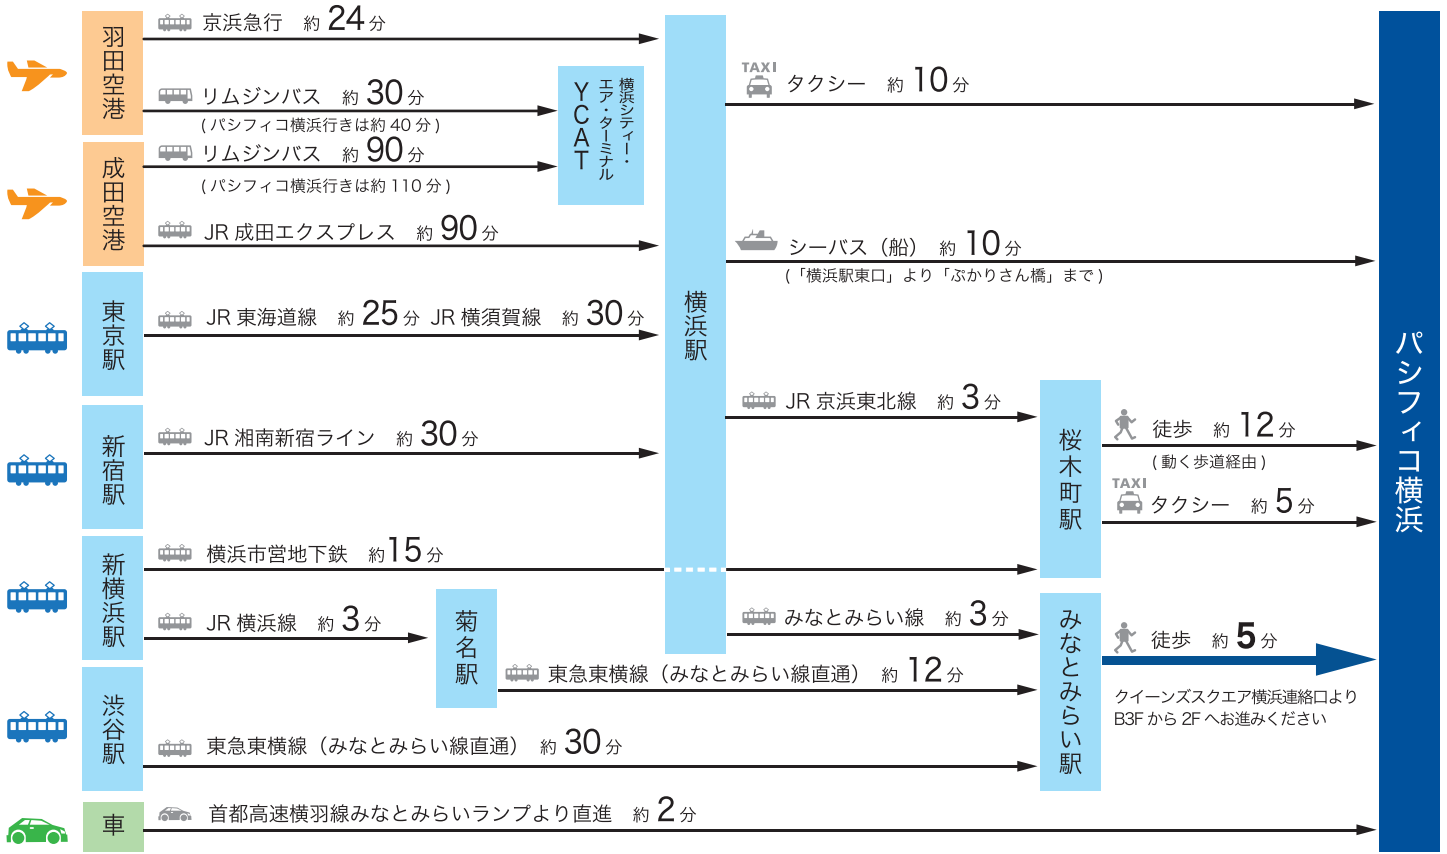

パシフィコ横浜 交通のご案内

〒220-0012 横浜市西区みなとみらい 1-1-1 TEL: 045-221-2155

世界中から、国内各地から良好なアクセス!

都心から **30分**
 みなとみらい駅から
 徒歩 **5分**
 クイーンズスクエア横浜連絡口より、
 B3Fから2Fへお進みください

東京国際空港(羽田)から約 **30分**
 成田国際空港から約 **100分**
 新横浜から約 **20分**
 首都高速横羽線みなとみらいランプより約 **2分**

- P1** みなとみらい公共駐車場 ¥270 / 30分 7:00 ~ 24:00 (出庫は 24 時間可)
- P2** 臨港パーク駐車場 ¥250 / 30分 8:00 ~ 21:00
- P3** バス・大型駐車場 ¥500 / 30分 0:00 ~ 24:00 (入出庫は 7:00 ~ 22:00 予約制)

※ご利用施設により、実際の所要時間は異なります。ご来場の際は余裕を持ってお越しください。
 ※乗換時間は含まれておりません。 ※乗車ターミナル及び道路状況によって所要時間は異なります。