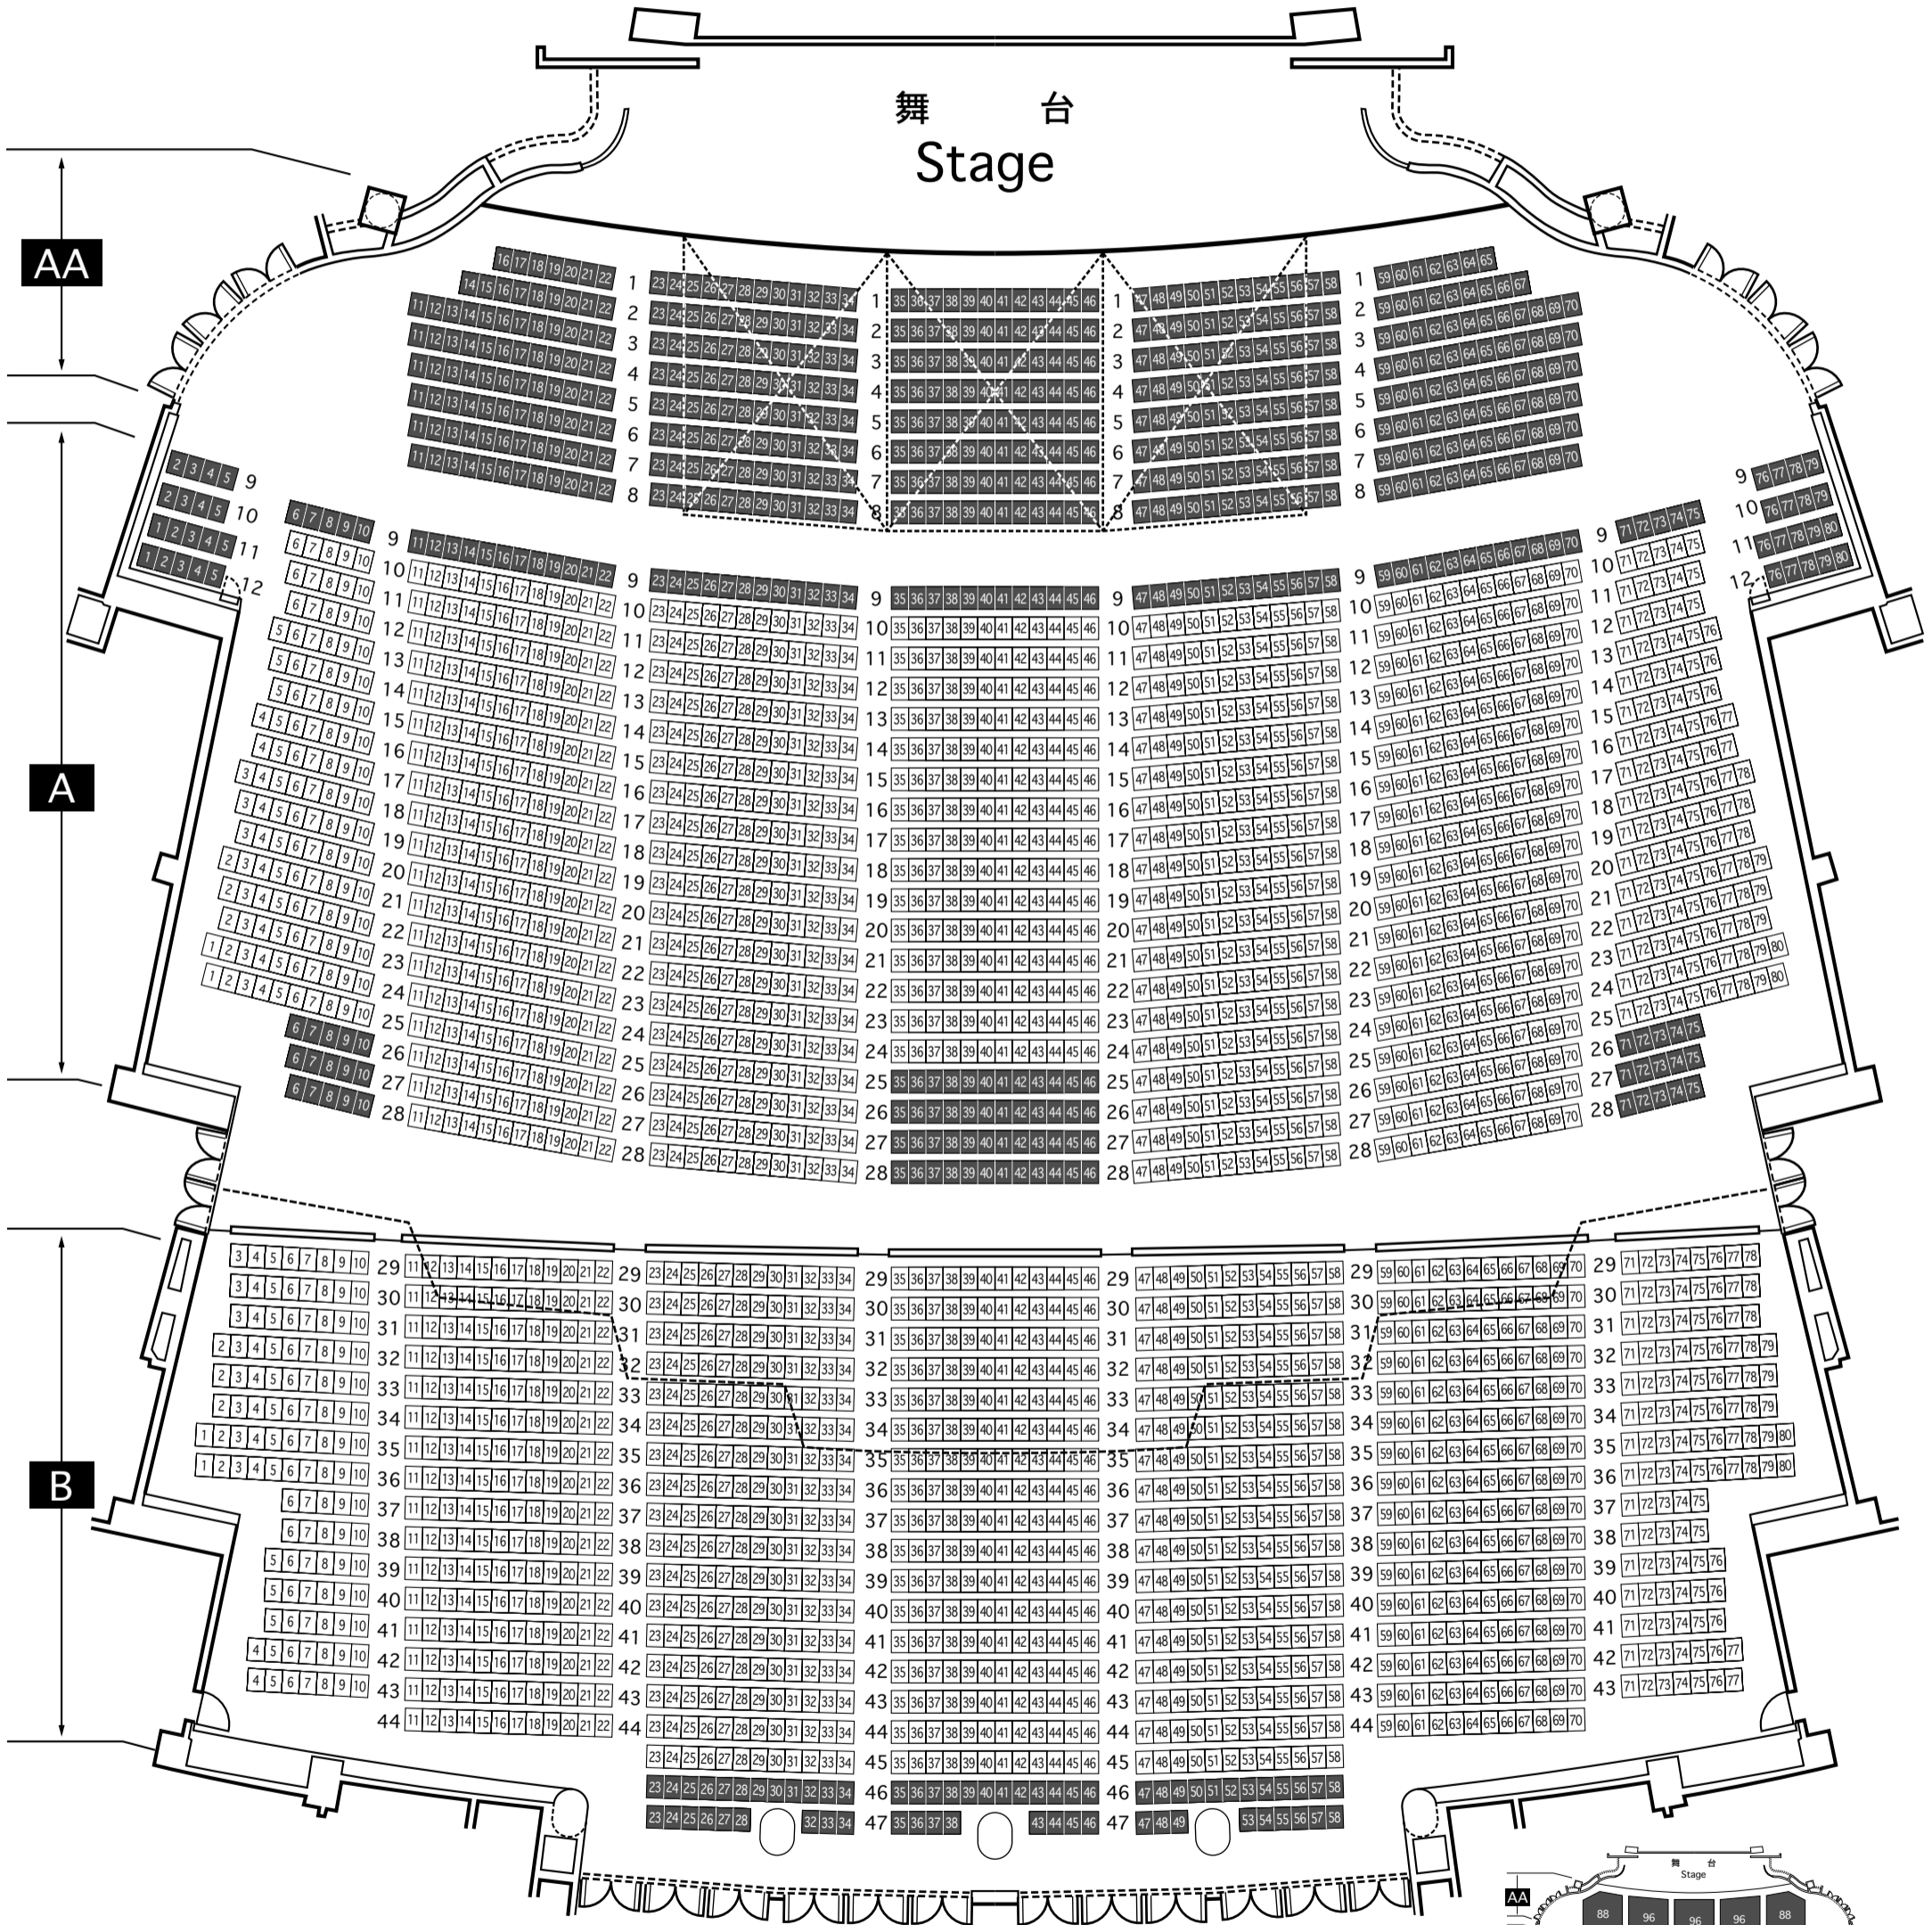

# 国立大ホール

## 1階席

3,260席

(内 可動席 710席)

追舞台  
可動席