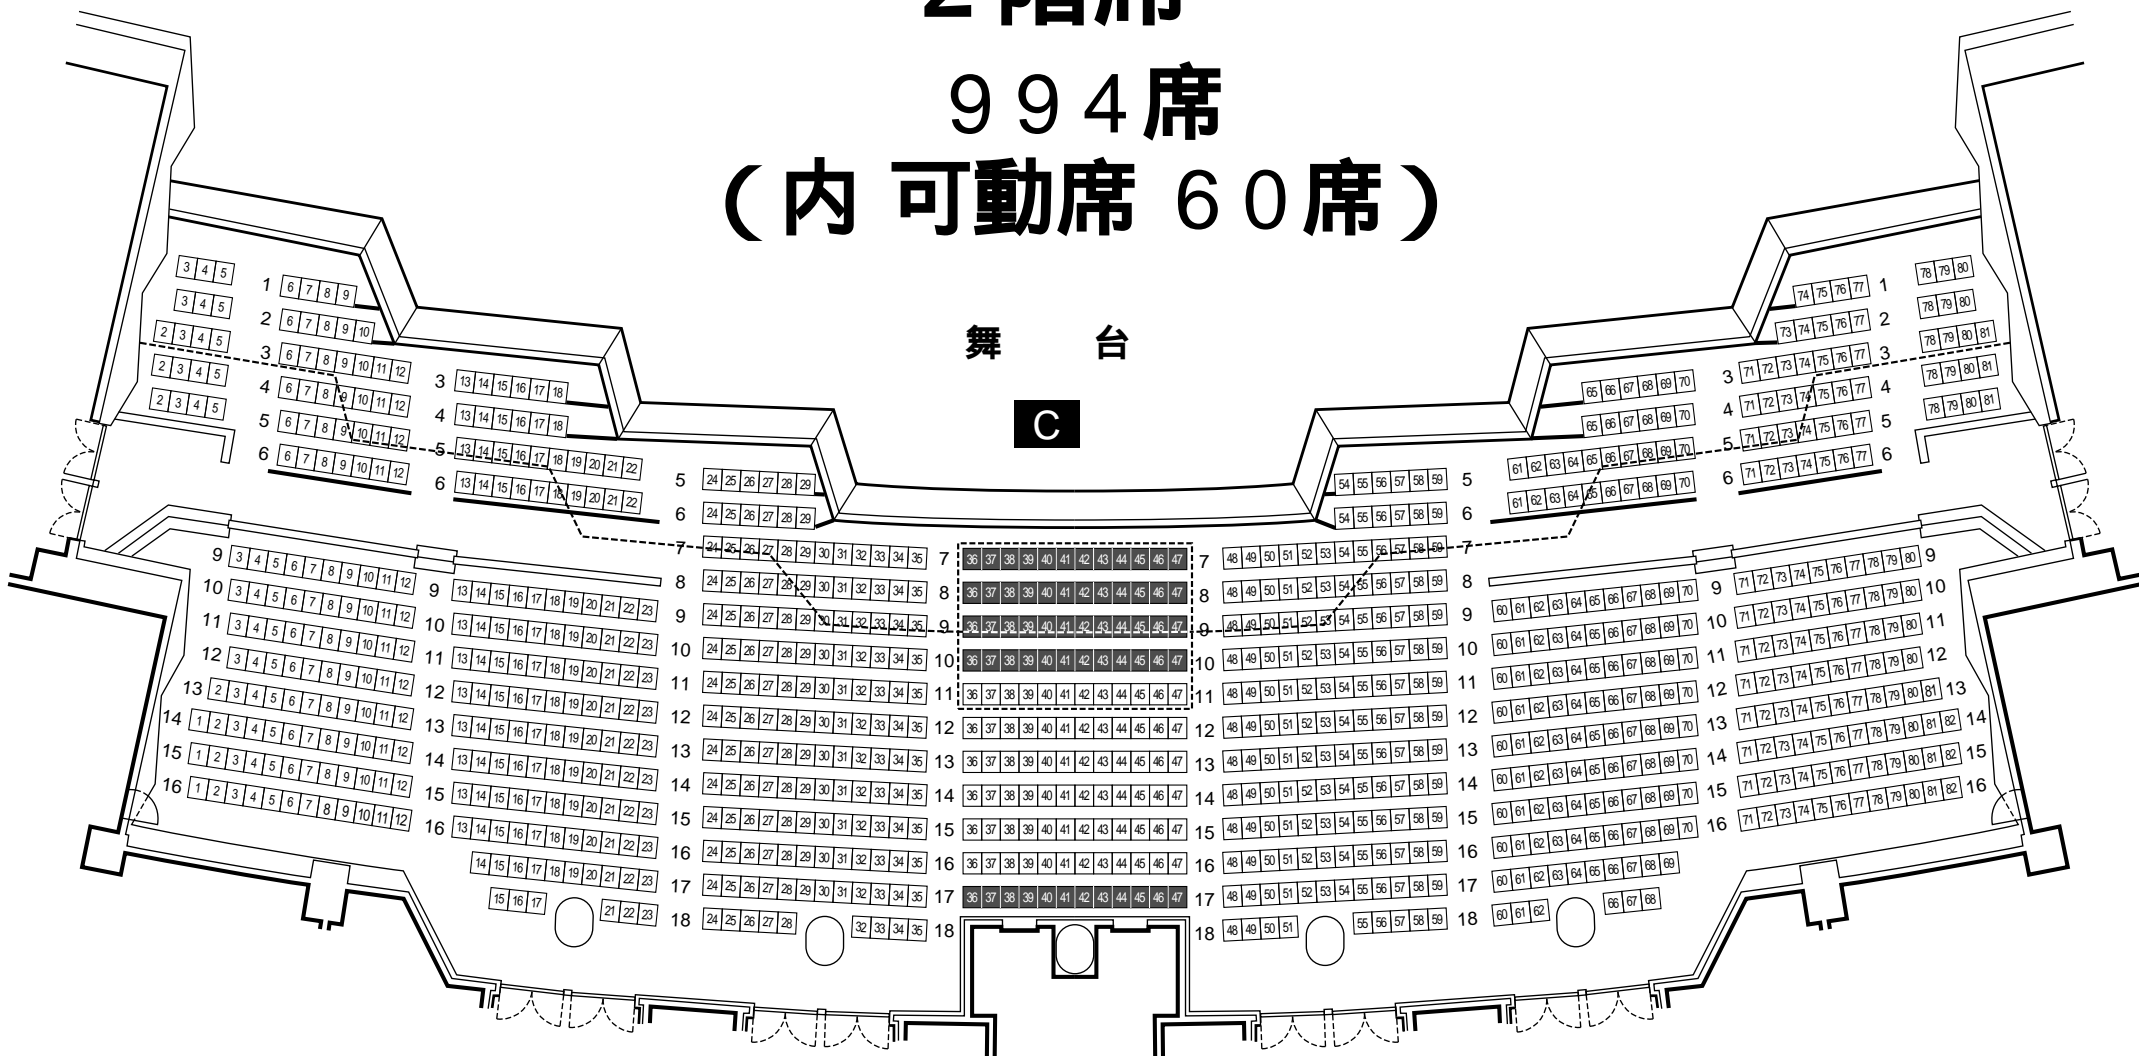

2階席

994席

(内可動席60席)

■ 可動席