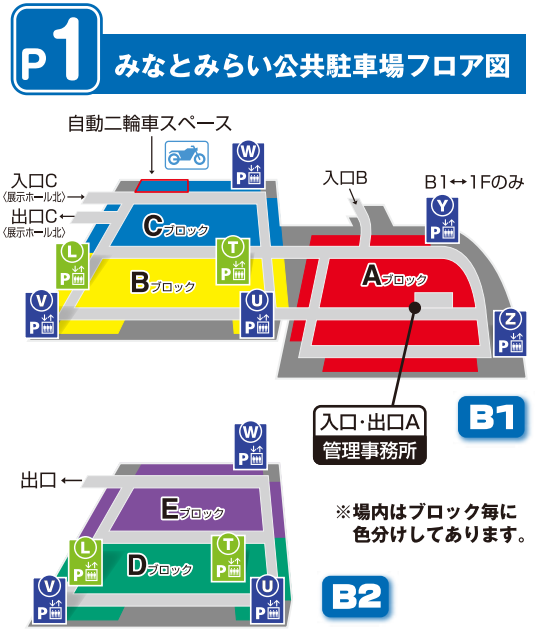

定期契約 全日・平日定期券、月極利用

自動二輪車

収容台数 44台

営業時間 7:00~24:00
※時間外出庫不可、夜間留置き可

駐車料金 100円/1時間
1日最大 800円

車両サイズ制限 126cc以上、
長さ2.2m、幅1.0m以下

出入口 展示ホール北側(出入口C)
をご利用ください

※駐車エリアは
地下1階Cブロックでございます

定期契約 全日定期券

P2

臨港パーク駐車場

045-221-2175

お問い合わせ受付時間
10:00~21:00

普通車

収容台数 100台

営業時間 8:00~21:00
※時間外出庫不可、夜間留置き不可

駐車料金 250円/30分 平日1日最大 1,100円
(8:00~21:00 土日祝、特定日を除く)

車両サイズ制限 高さ2.0m、幅2.0m、長さ5.3m、重さ4.0t以下

P3

バス・大型車駐車場

045-221-1302

お問い合わせ受付時間
10:00~21:00

バス・大型車

収容台数 40台 (大型)

営業時間 24時間 ※入出庫可能時間7:00~22:00、夜間留置き可

駐車料金 7:00~22:00 500円/30分
22:00~7:00 250円/30分

予約制 ご利用の際はお電話にて予約してください

*特定日については、各駐車場管理事務所へお問い合わせください

駐車場 MAP

アクセス 首都高速横羽線 みなとみらい出入口から3分

● みなとみらい周辺MAP

● 高速道路路線図