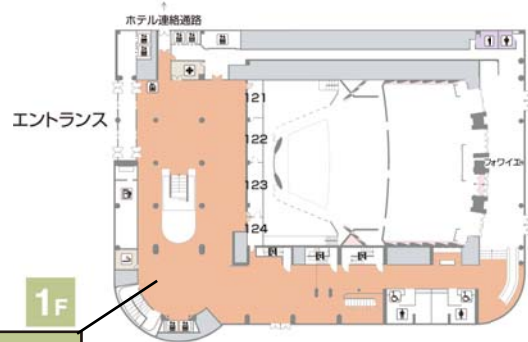

1F
SSID : FREE-PACIFICO 1
PASSWORD : PACIF