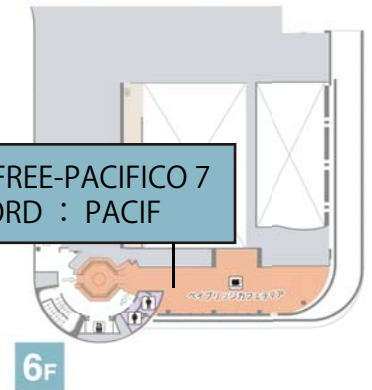

# 会議センター Conference Center

 通信可能エリア  
Service area  
 エリア共通パスワード : PACIF  
 PASSWORD : PACIF

**2F**  
 SSID : FREE-PACIFICO 2  
 PASSWORD : PACIF

SSID : FREE-PACIFICO 7  
 PASSWORD : PACIF

SSID : FREE-PACIFICO 5  
 PASSWORD : PACIF