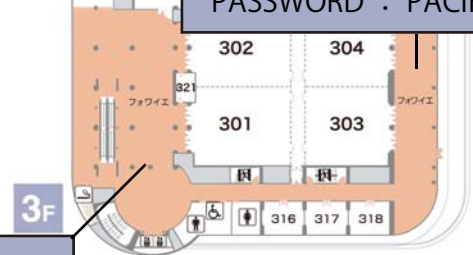

3F
SSID : FREE-PACIFICO 3
PASSWORD : PACIF