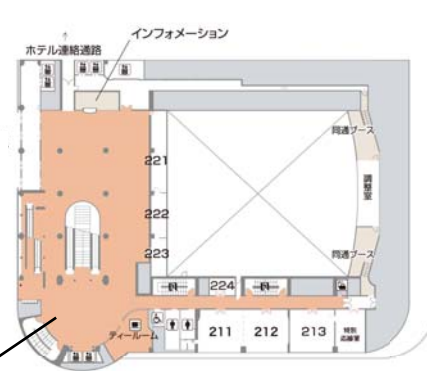

# 会議センター Conference Center

 通信可能エリア  
Service area  
 エリア共通パスワード : PACIF  
 PASSWORD : PACIF

**2F**  
 SSID : FREE-PACIFICO 2  
 PASSWORD : PACIF

SSID : FREE-PACIFICO 7  
 PASSWORD : PACIF

SSID : FREE-PACIFICO 5  
 PASSWORD : PACIF