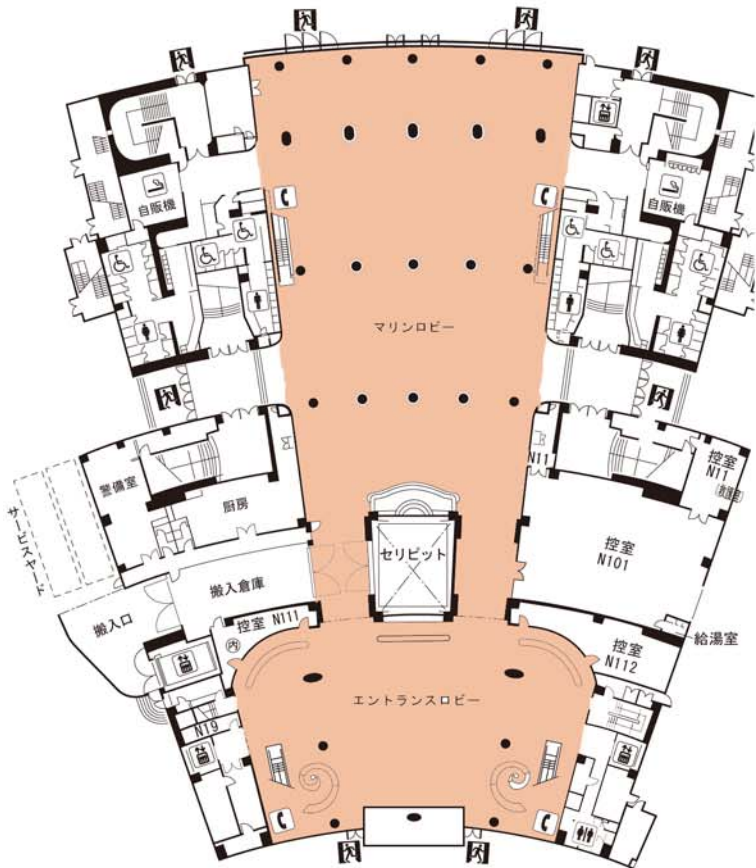

## 国立大ホール National Convention Hall

SSID : FREE-PACIFICO 8  
 PASSWORD : PACIF

## アネックスホール Annex Hall

SSID : FREE-PACIFICO 10  
 PASSWORD : PACIF

## 展示ホール Exhibition Hall

SSID : FREE-PACIFICO 9  
 PASSWORD : PACIF

**PACIFICO YOKOHAMA**

2010.5.1