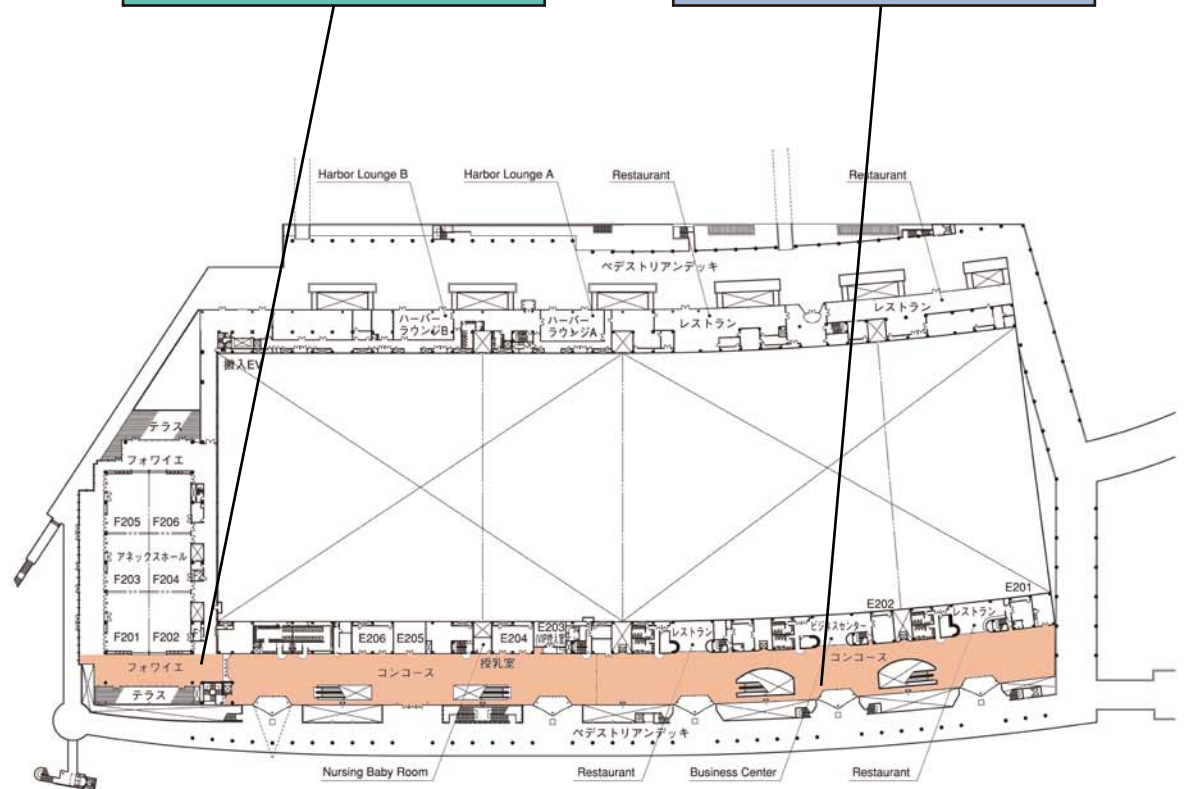

パシフィコ横浜 来場者用無線LAN(無料)通信エリア図 PACIFICO YOKOHAMA Public Wireless LAN

通信可能エリア
Service area
エリア共通パスワード : PACIF
PASSWORD : PACIF

国立大ホール National Convention Hall

SSID : FREE-PACIFICO 8
PASSWORD : PACIF

アネックスホール Annex Hall

SSID : FREE-PACIFICO 10
PASSWORD : PACIF

展示ホール Exhibition Hall

SSID : FREE-PACIFICO 9
PASSWORD : PACIF

PACIFICO YOKOHAMA

2010.5.1