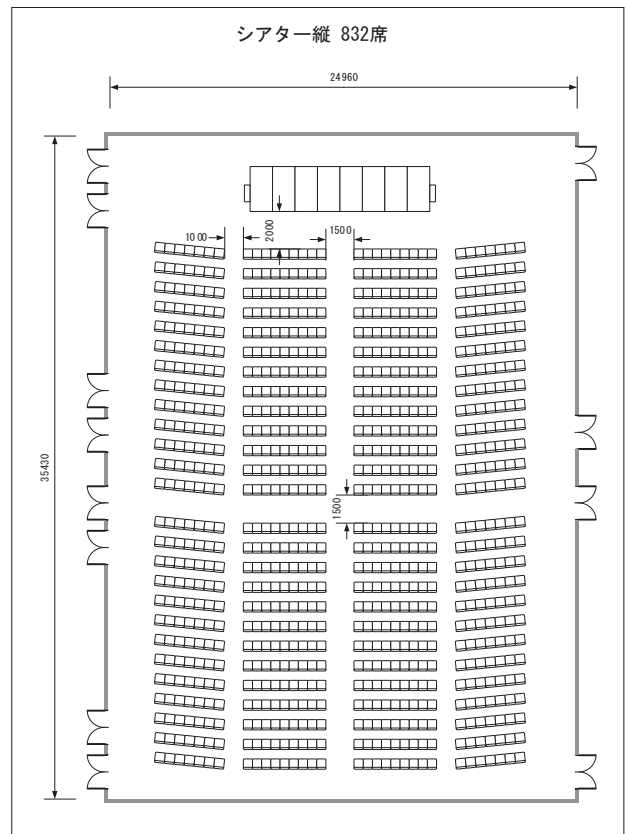

レイアウトプラン

レイアウトプラン (アネックスホール F201~F206)

F201~F206 (6/6利用)

F201・F202・F203・F204・F205・F206 (1/6利用)