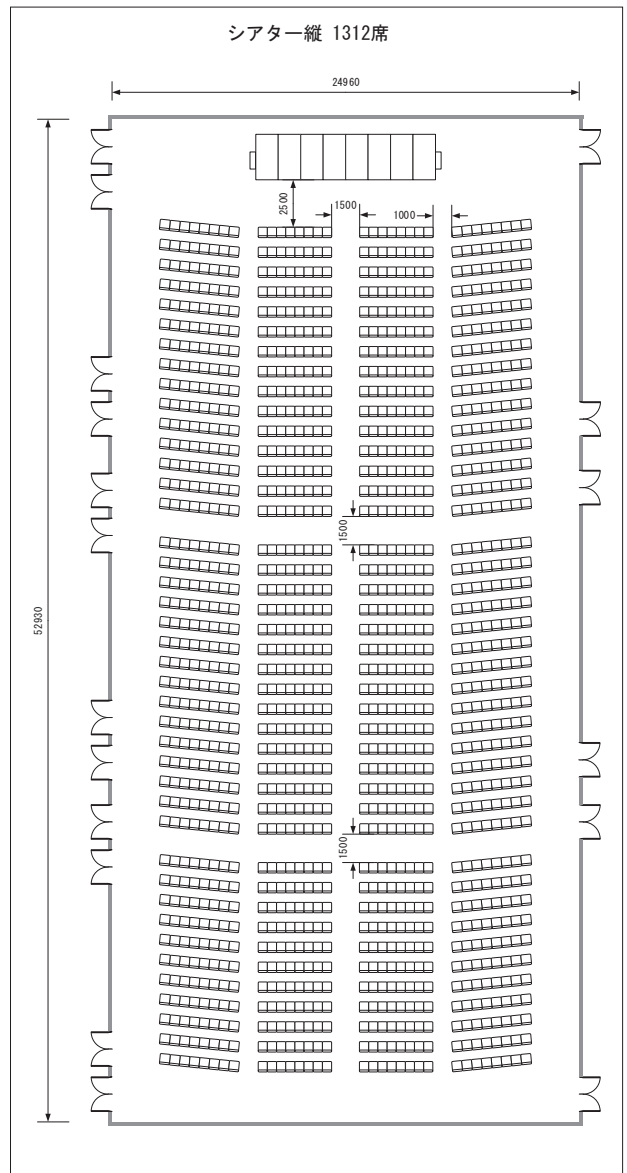

レイアウトプラン

レイアウトプラン (アネックスホール F201~F206)

F201~F206 (6/6利用)

F201・F202・F203・F204・F205・F206 (1/6利用)