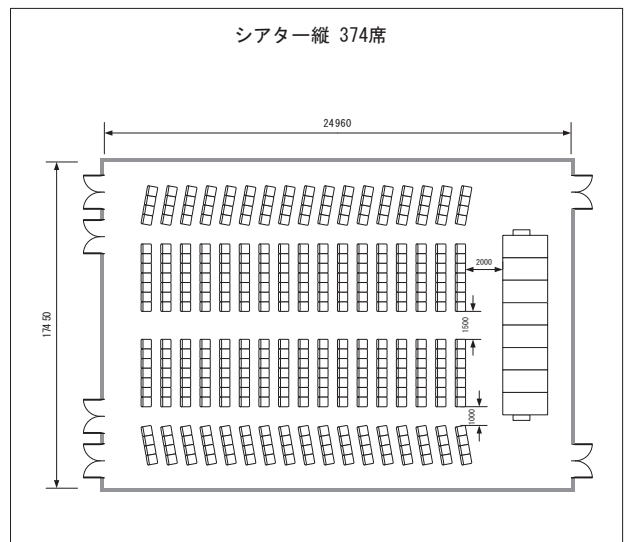

レイアウトプラン

レイアウトプラン (アネックスホール F201~F206)

F201~F206 (6/6利用)

F201・F202・F203・F204・F205・F206 (1/6利用)