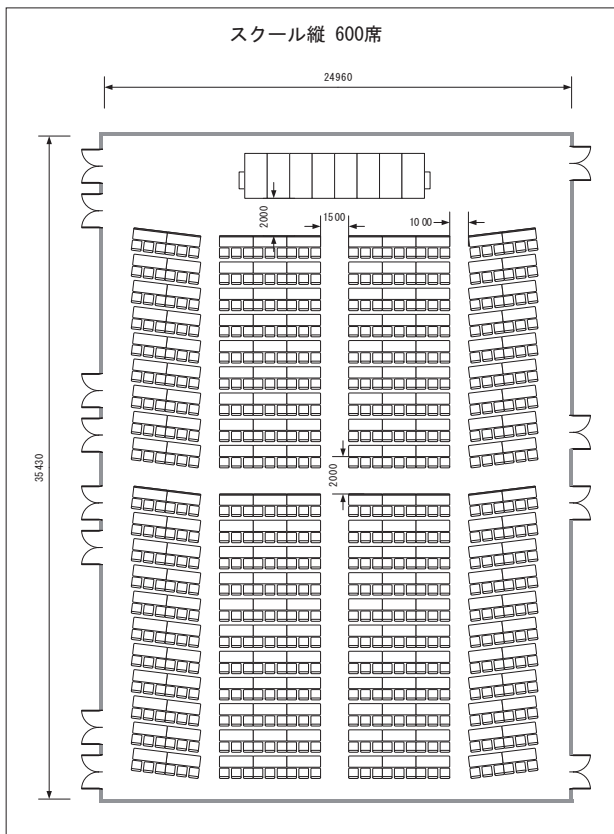

レイアウトプラン

レイアウトプラン (アネックスホール F201~F206)

F201~F206 (6/6利用)

F201・F202・F203・F204・F205・F206 (1/6利用)