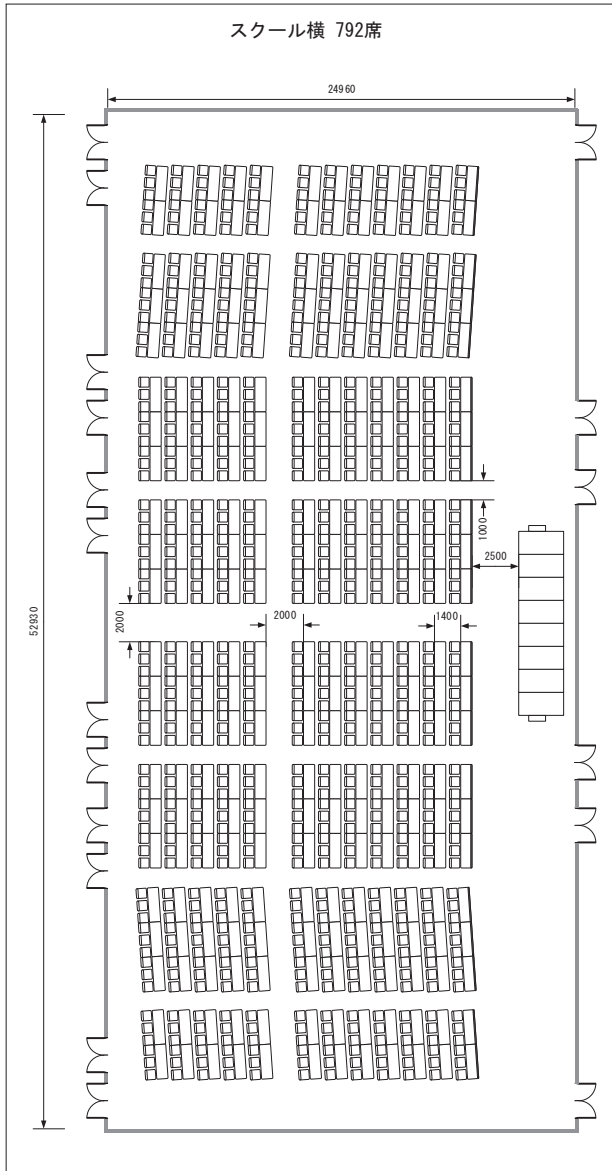

レイアウトプラン

レイアウトプラン (アネックスホール F201~F206)

F201~F206 (6/6利用)

F201・F202・F203・F204・F205・F206 (1/6利用)