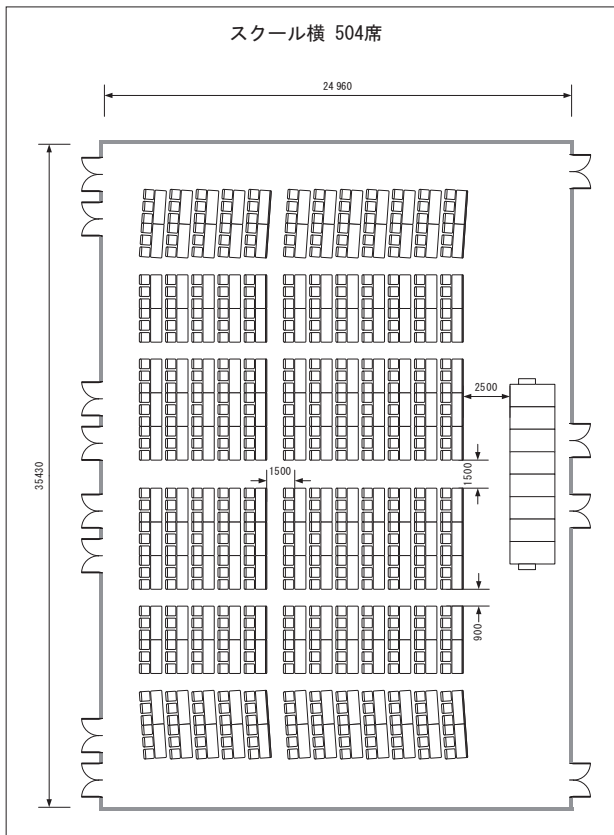

レイアウトプラン

レイアウトプラン (アネックスホール F201~F206)

F201~F206 (6/6利用)

F201・F202・F203・F204・F205・F206 (1/6利用)