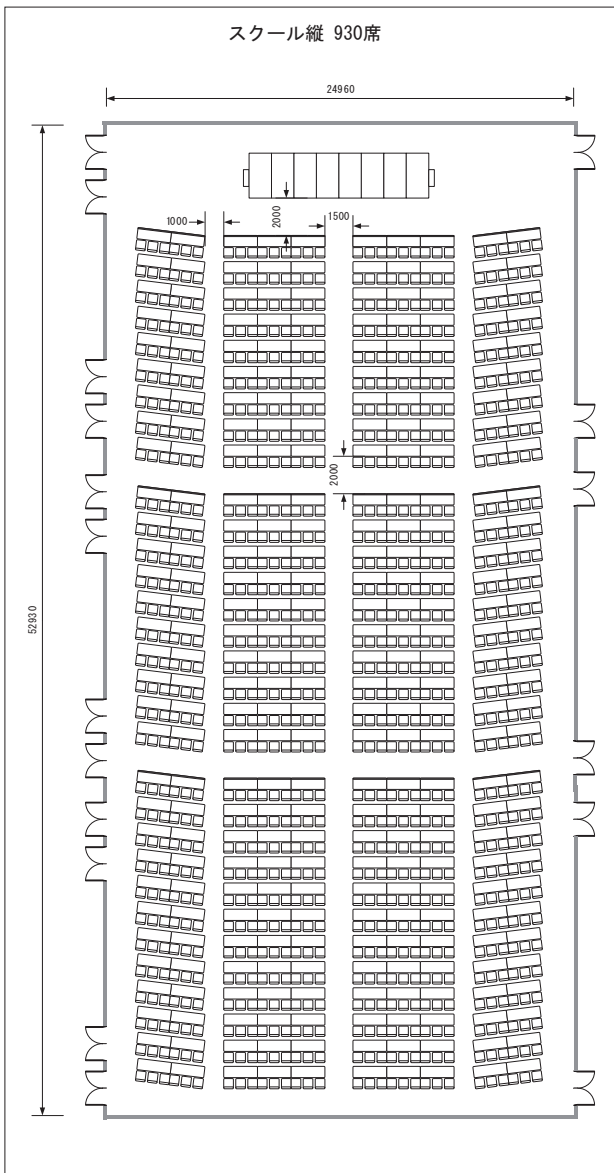

レイアウトプラン

レイアウトプラン (アネックスホール F201~F206)

F201~F206 (6/6利用)

F201・F202・F203・F204・F205・F206 (1/6利用)