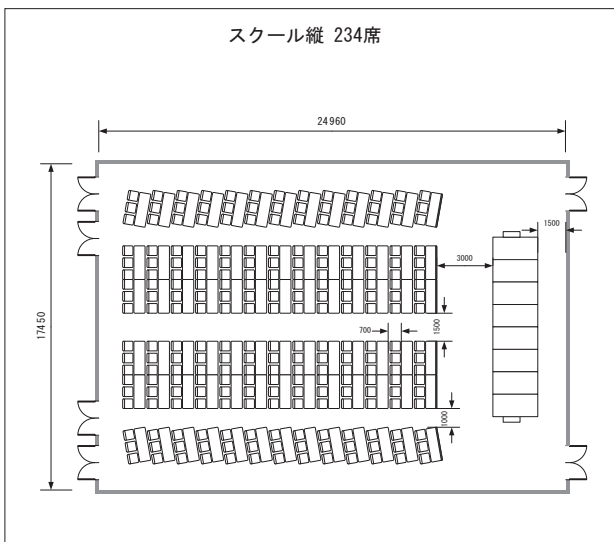

レイアウトプラン

レイアウトプラン (アネックスホール F201~F206)

F201~F206 (6/6利用)

F201・F202・F203・F204・F205・F206 (1/6利用)