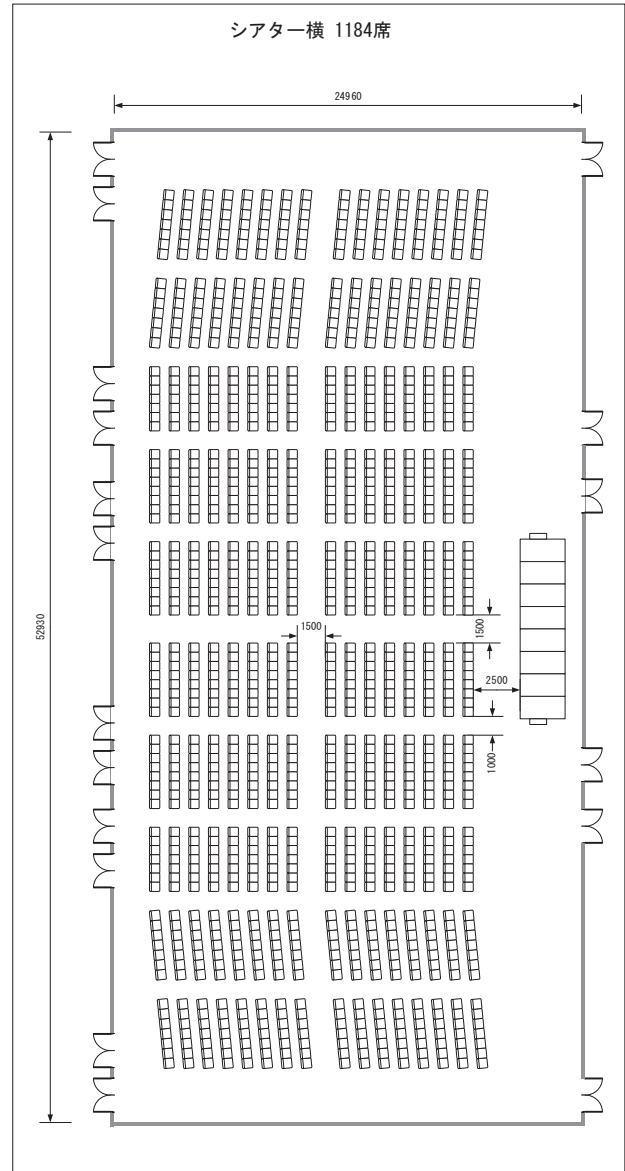

レイアウトプラン

レイアウトプラン (アネックスホール F201~F206)

F201~F206 (6/6利用)

F201・F202・F203・F204・F205・F206 (1/6利用)