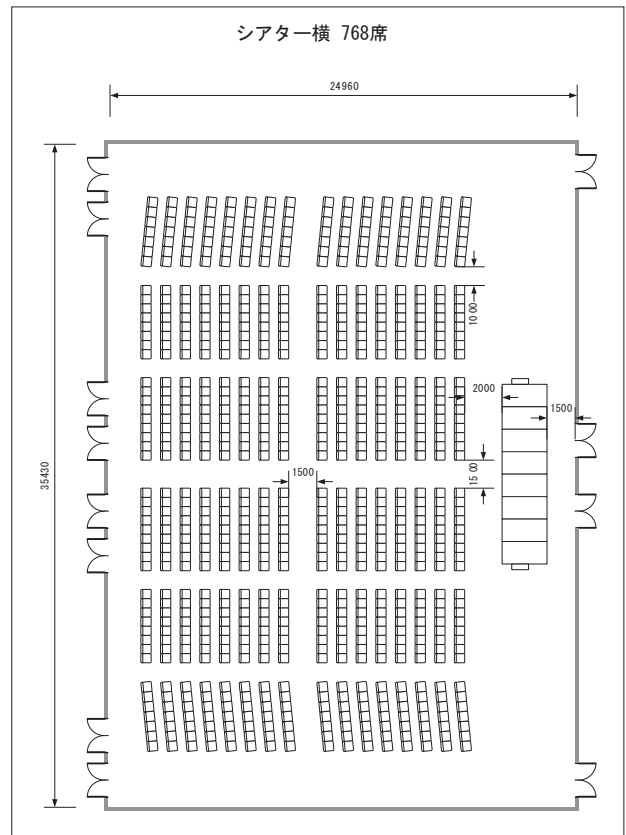

レイアウトプラン

レイアウトプラン (アネックスホール F201~F206)

F201~F206 (6/6利用)

F201・F202・F203・F204・F205・F206 (1/6利用)