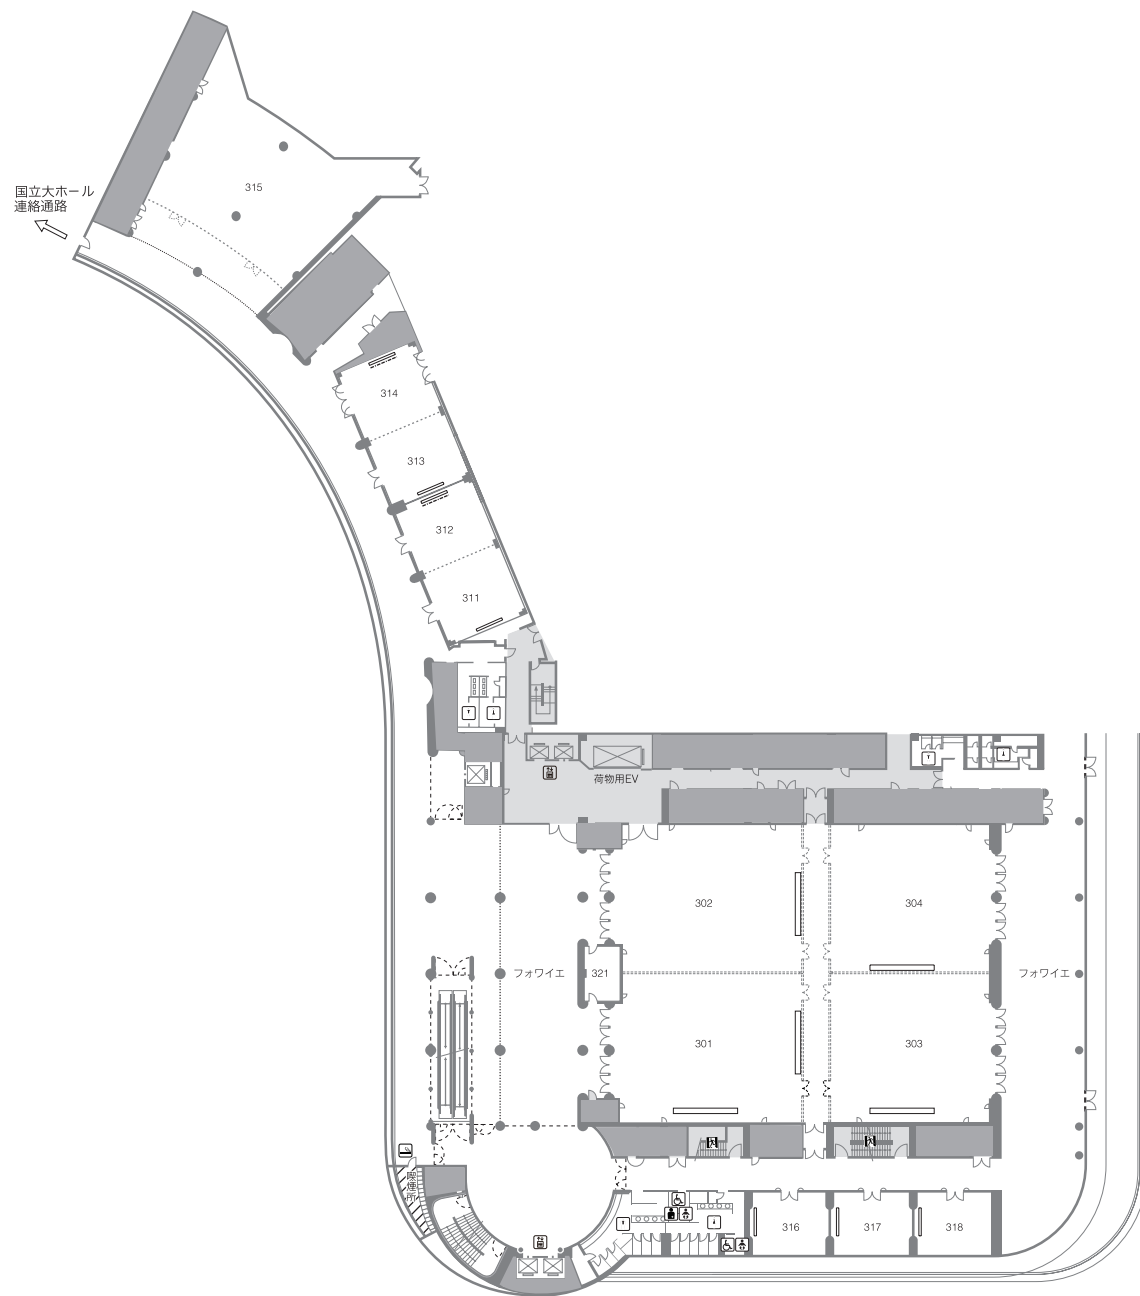

# 3F

## 平面図

- 車イス用トイレ
- 男子トイレ
- 女子トイレ
- 喫煙所
- 給湯室
- 乳幼児用設備
- オストメイト用設備
- 救護室
- AED
- 飲食施設
- 公衆電話
- エレベーター
- 非常口
- ステージ
- スクリーン