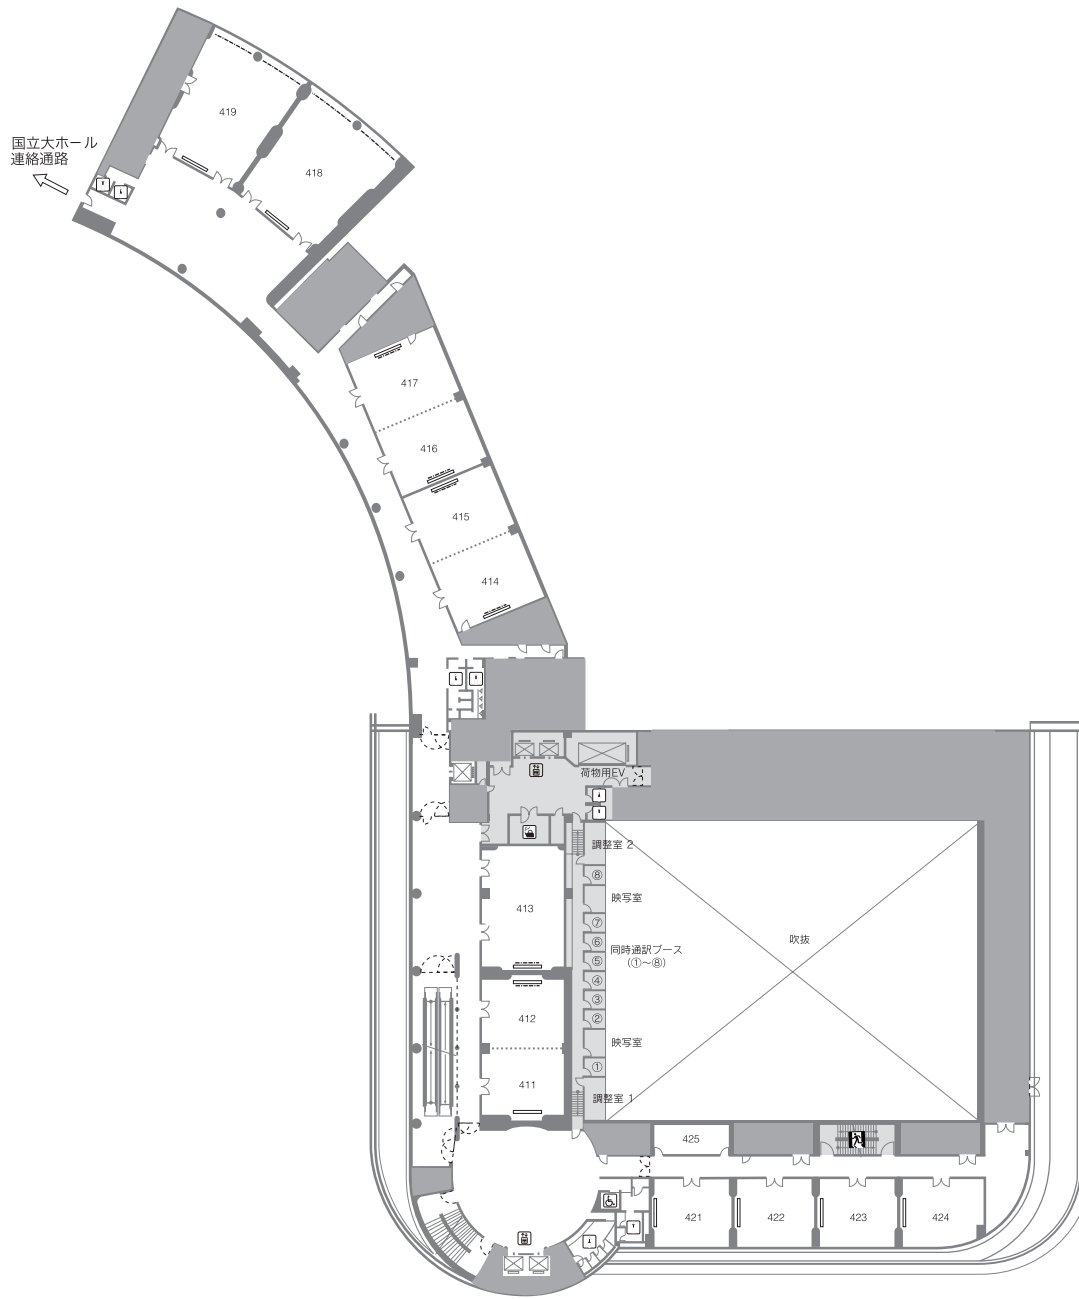

# 4F

## 平面図

- 車イス用トイレ
- 男子トイレ
- 女子トイレ
- 喫煙所
- 給湯室
- 乳幼児用設備
- オストメイト用設備
- 救護室
- AED
- 飲食施設
- 公衆電話
- エレベーター
- 非常口
- ステージ
- スクリーン