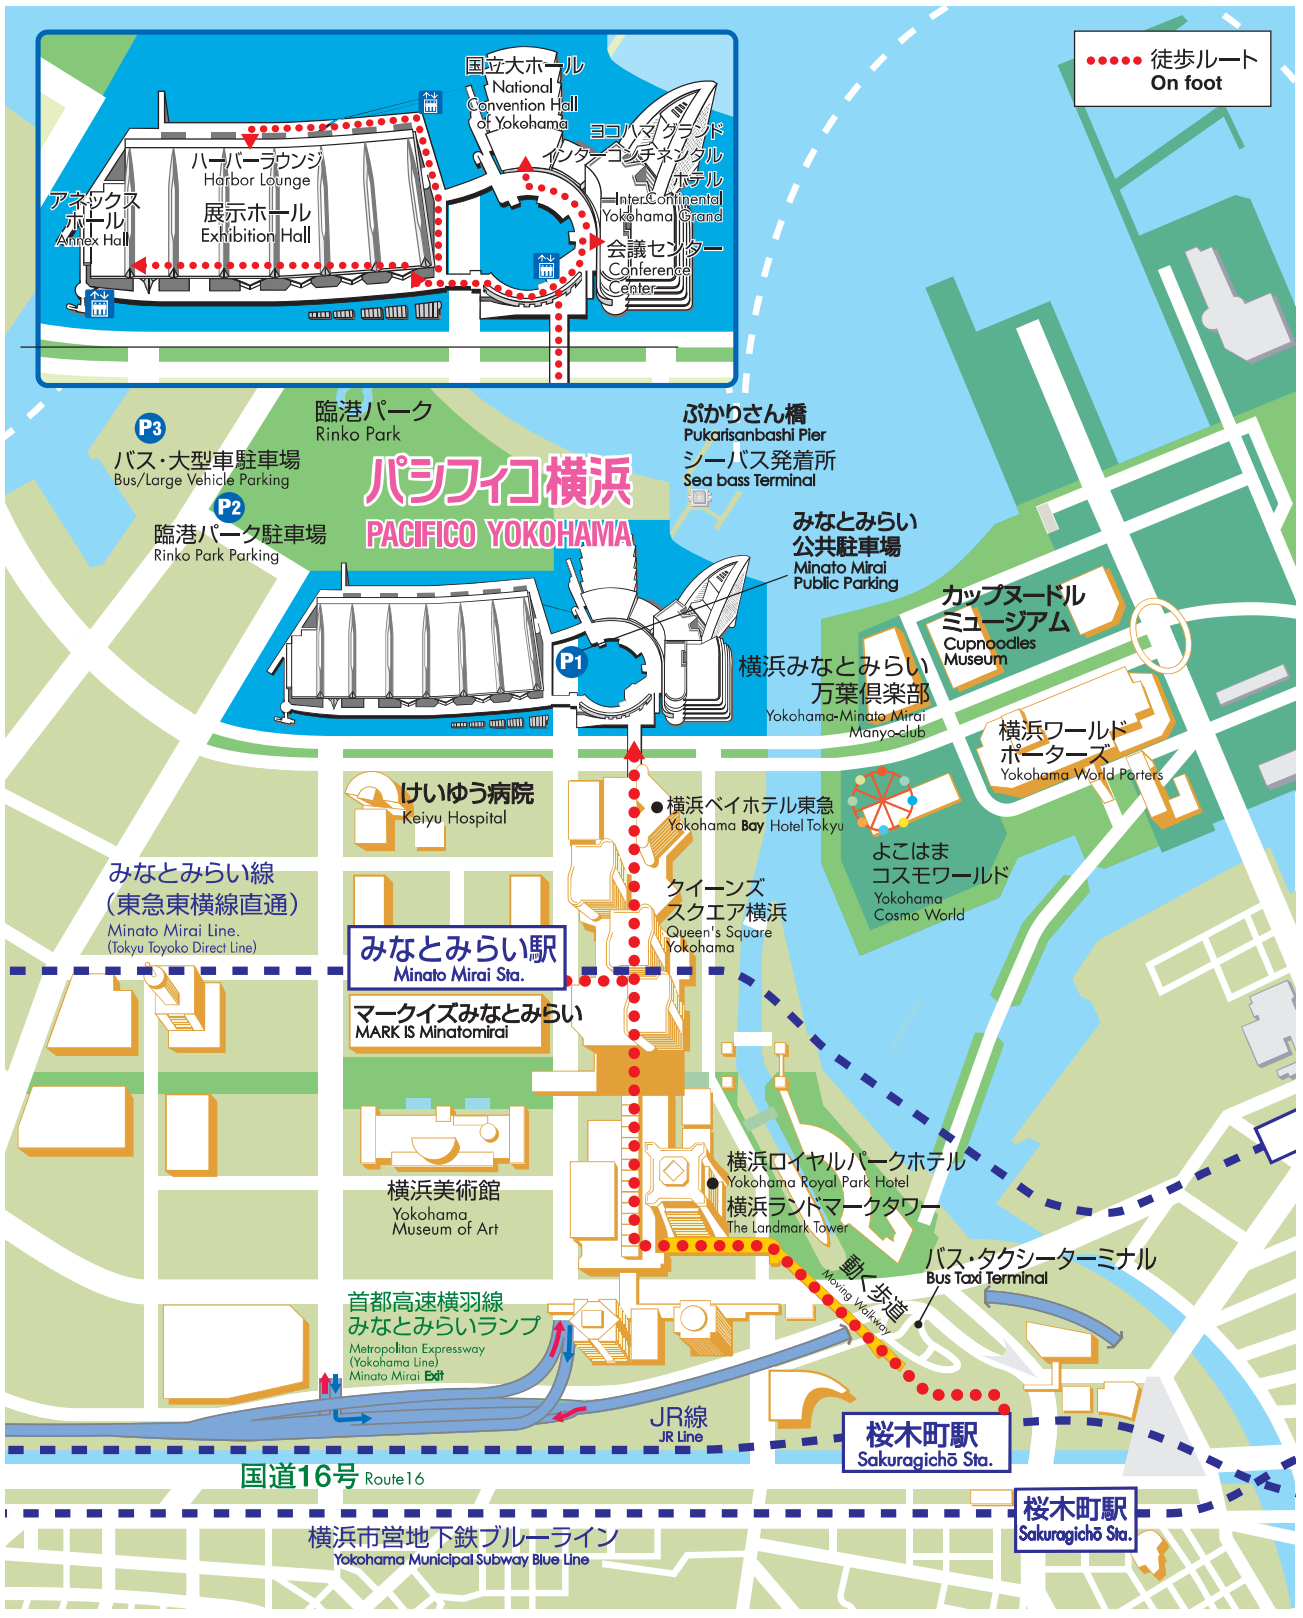

# パシフィコ横浜 周辺マップ PACIFICO YOKOHAMA MAP

〒220-0012 横浜市西区みなとみらい1-1-1  
 総合案内 ☎045-221-2155 交通案内 ☎045-221-2166  
 1-1-1 Minatomirai, Nishi-ku, Yokohama 220-0012, Japan  
 Information ☎+81(45)221-2155

パシフィコ横浜 🔍

PACIFICO YOKOHAMA 🔍

# ● 交通のご案内 How to get to PACIFICO Yokohama

[東京方面より] [From Tokyo]

[関西・中部方面より] [From Kansai or Chubu]