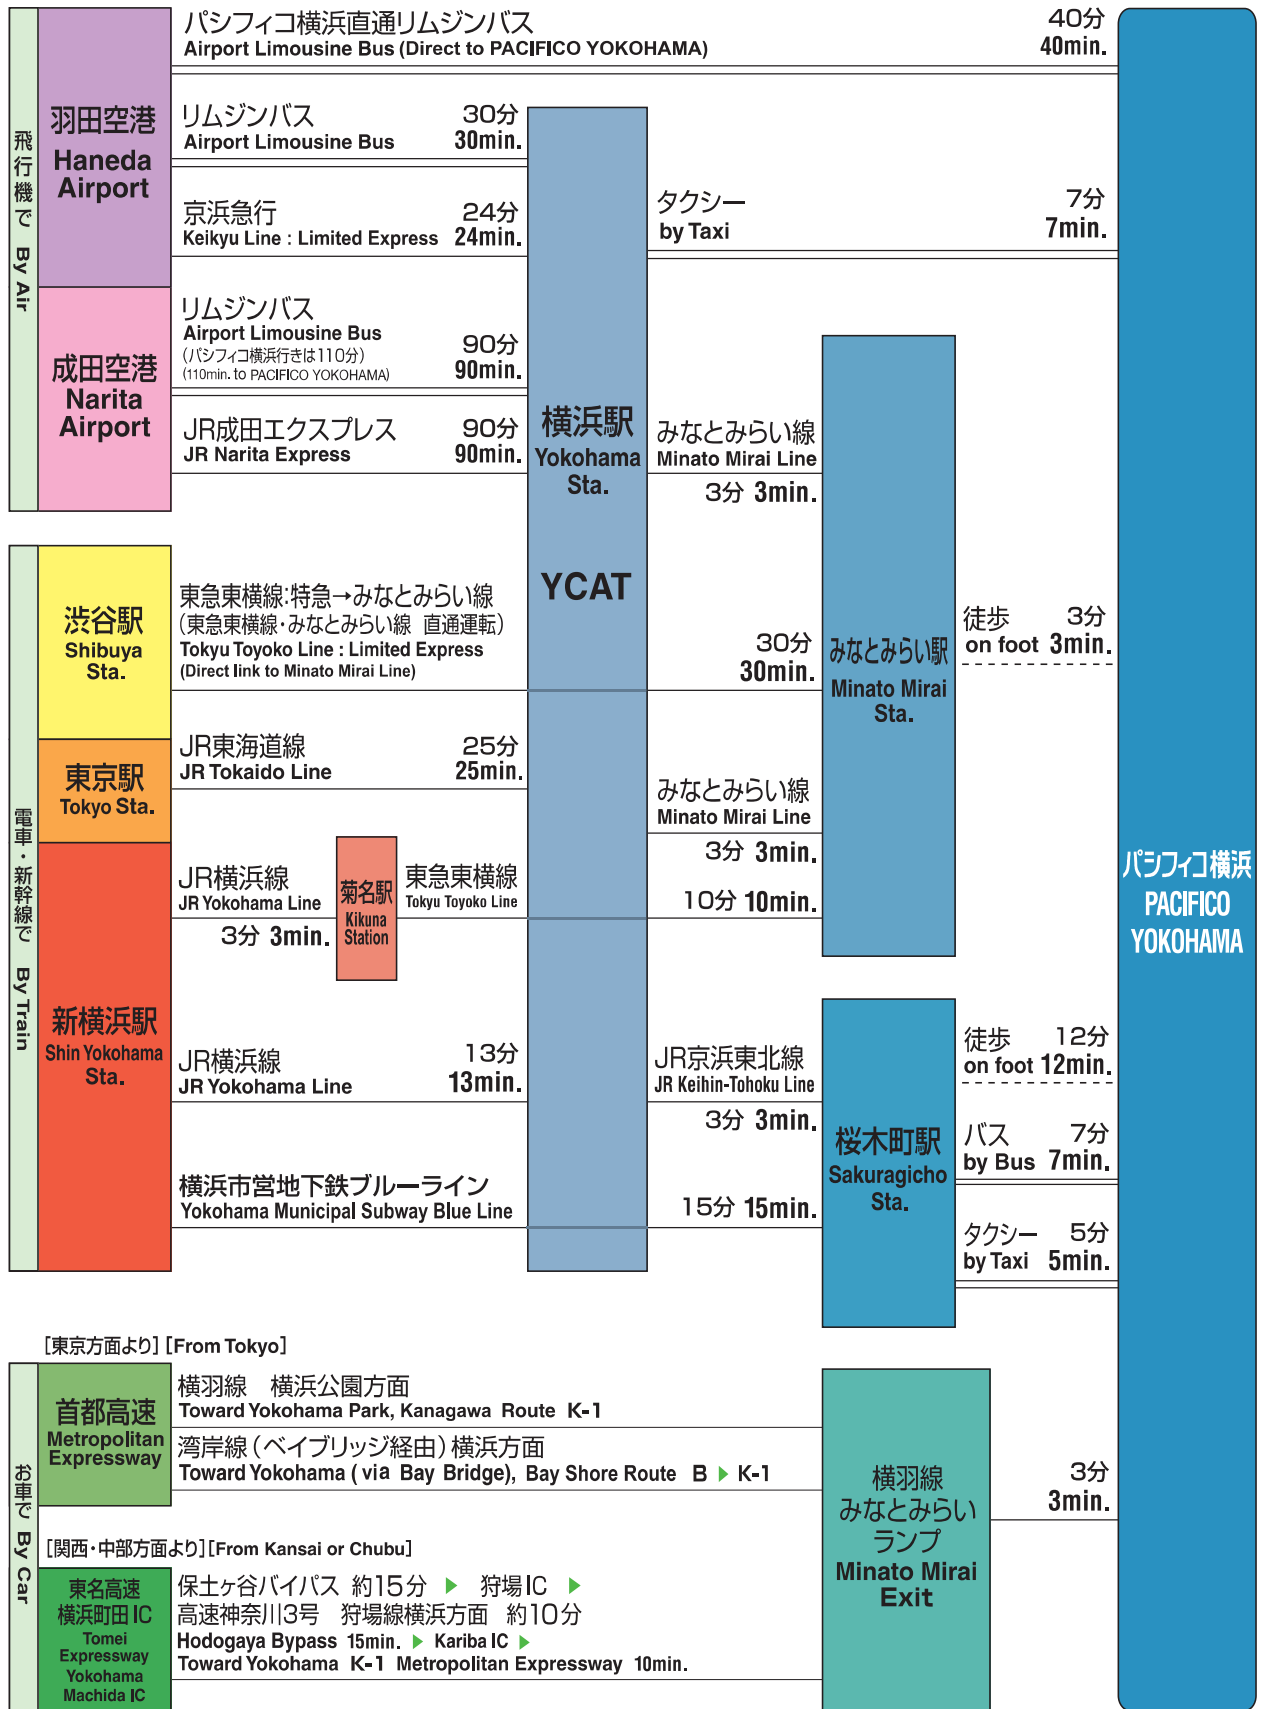

● 交通のご案内 How to get to PACIFICO Yokohama