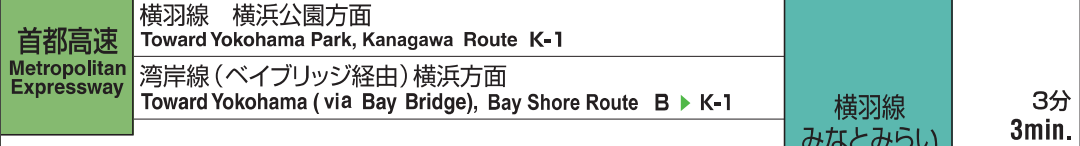

[東京方面より] [From Tokyo]