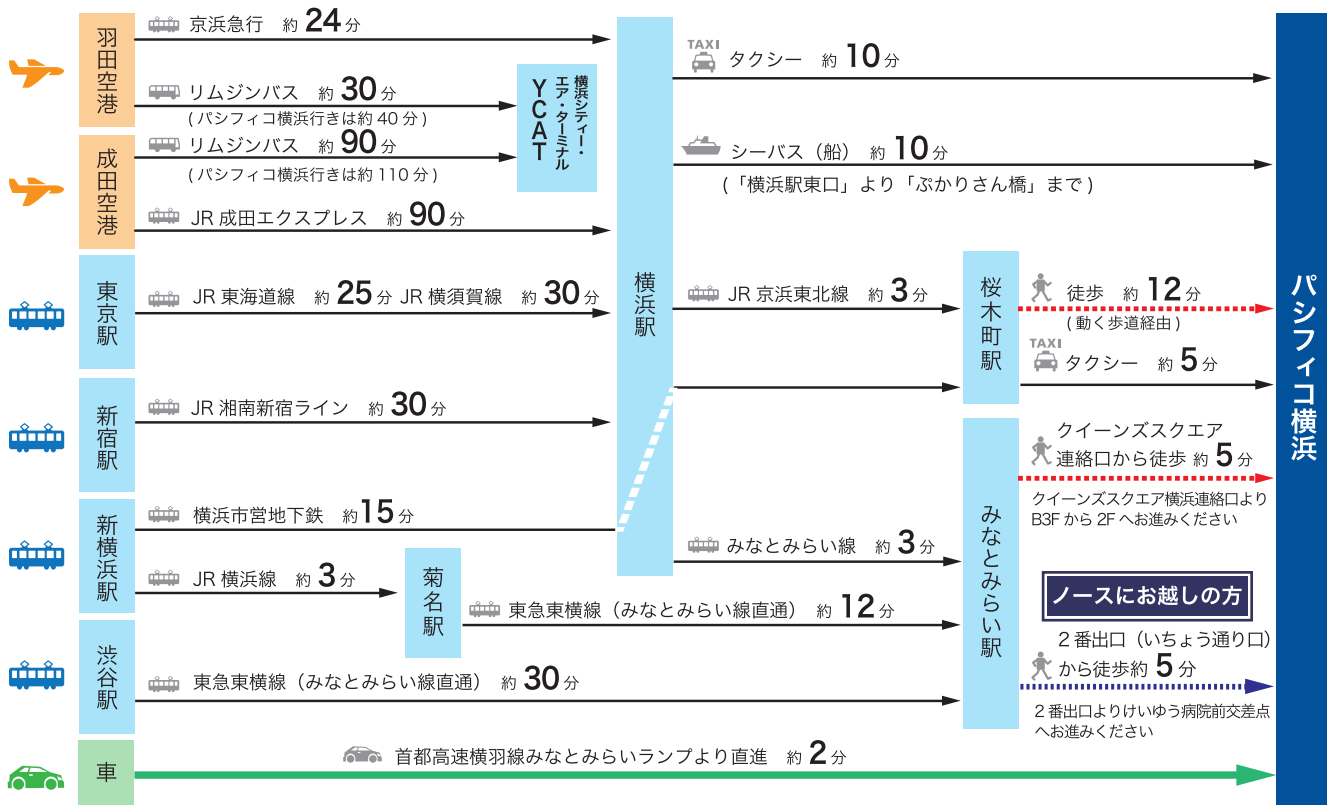

パシフィコ横浜 交通のご案内

〒220-0012 横浜市西区みなとみらい 1-1-1 TEL: 045-221-2155

世界中から、国内各地から良好なアクセス！

都心から **30分**
 みなとみらい駅から
 徒歩 **5分**

東京国際空港 (羽田) から約 **30分**
 成田国際空港から約 **100分**
 新横浜駅から約 **20分**
 首都高速横羽線みなとみらいランプより約 **2分**

- P1** みなとみらい公共駐車場 ¥270 / 30分 7:00 ~ 24:00 (出庫は24時間可)
- P2** 臨港パーク駐車場 ¥250 / 30分 8:00 ~ 21:00
- P3** バス・大型駐車場 ¥500 / 30分 0:00 ~ 24:00 (入出庫は7:00 ~ 22:00 予約制)
- P4** ノース駐車場 ¥270 / 30分 7:00 ~ 24:00 (出庫は24時間可)

※ご利用施設により、実際の所要時間は異なります。ご来場の際は余裕を持ってお越しください。
 ※乗り換え時間は含まれておりません。また道路状況等により所要時間が異なります。
 ※現在、整備中または開業前の施設等も記載しております。