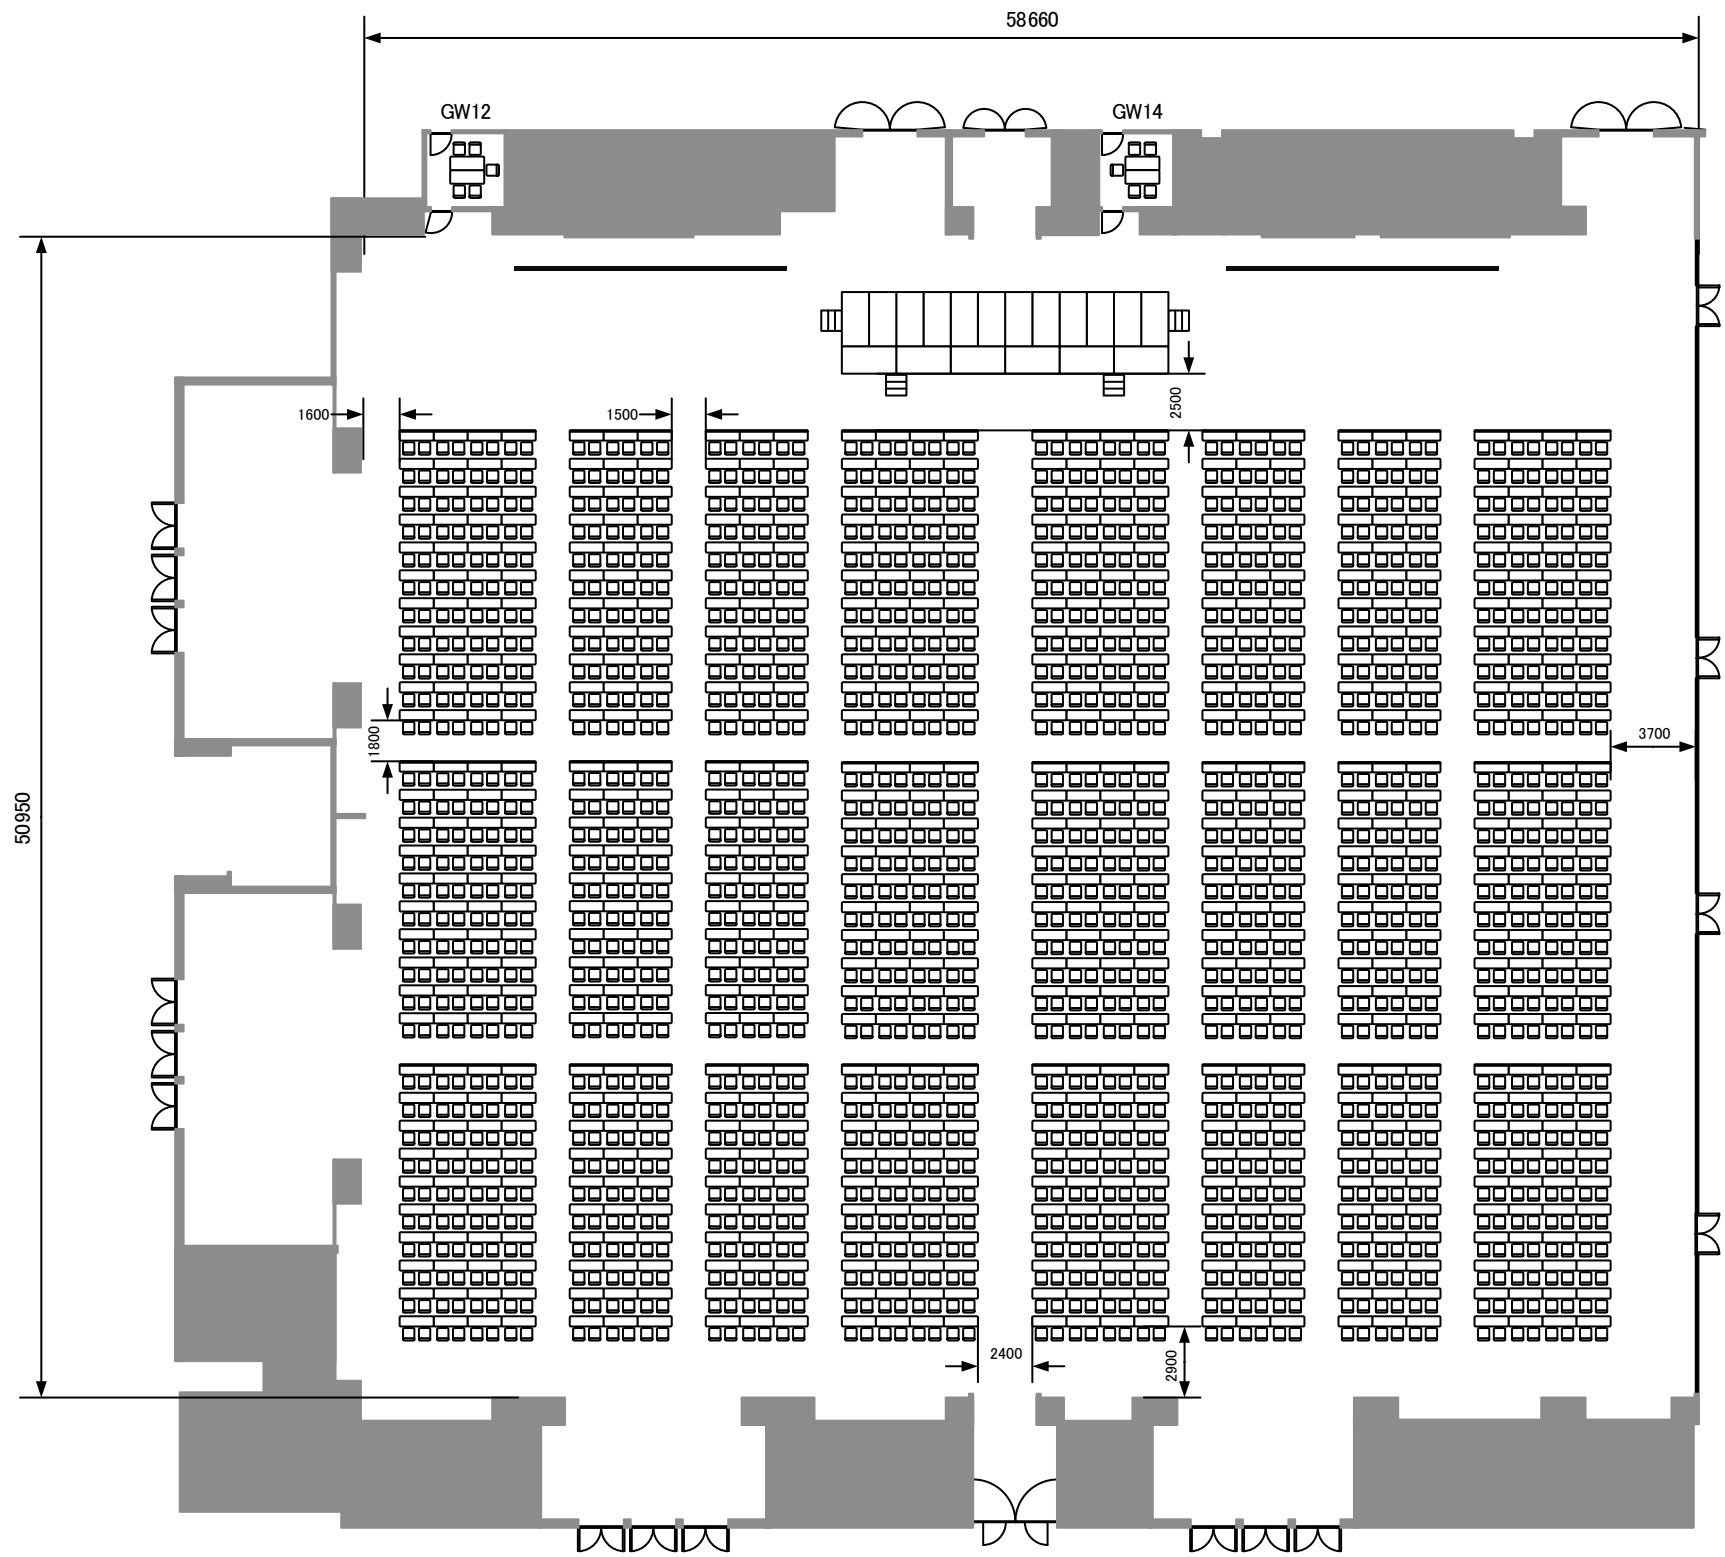

1F G1~G4  
スクール 1,736席

※2019年7月時点の情報をもとに作成しております。  
今後変更になる可能性があります。  
※無断転載・流用・複製・公開等は固くお断りします。

1F G1~G4  
シアター 3,024席

※2019年7月時点の情報をもとに作成しております。  
今後変更になる可能性があります。  
※無断転載・流用・複製・公開等は固くお断りします。