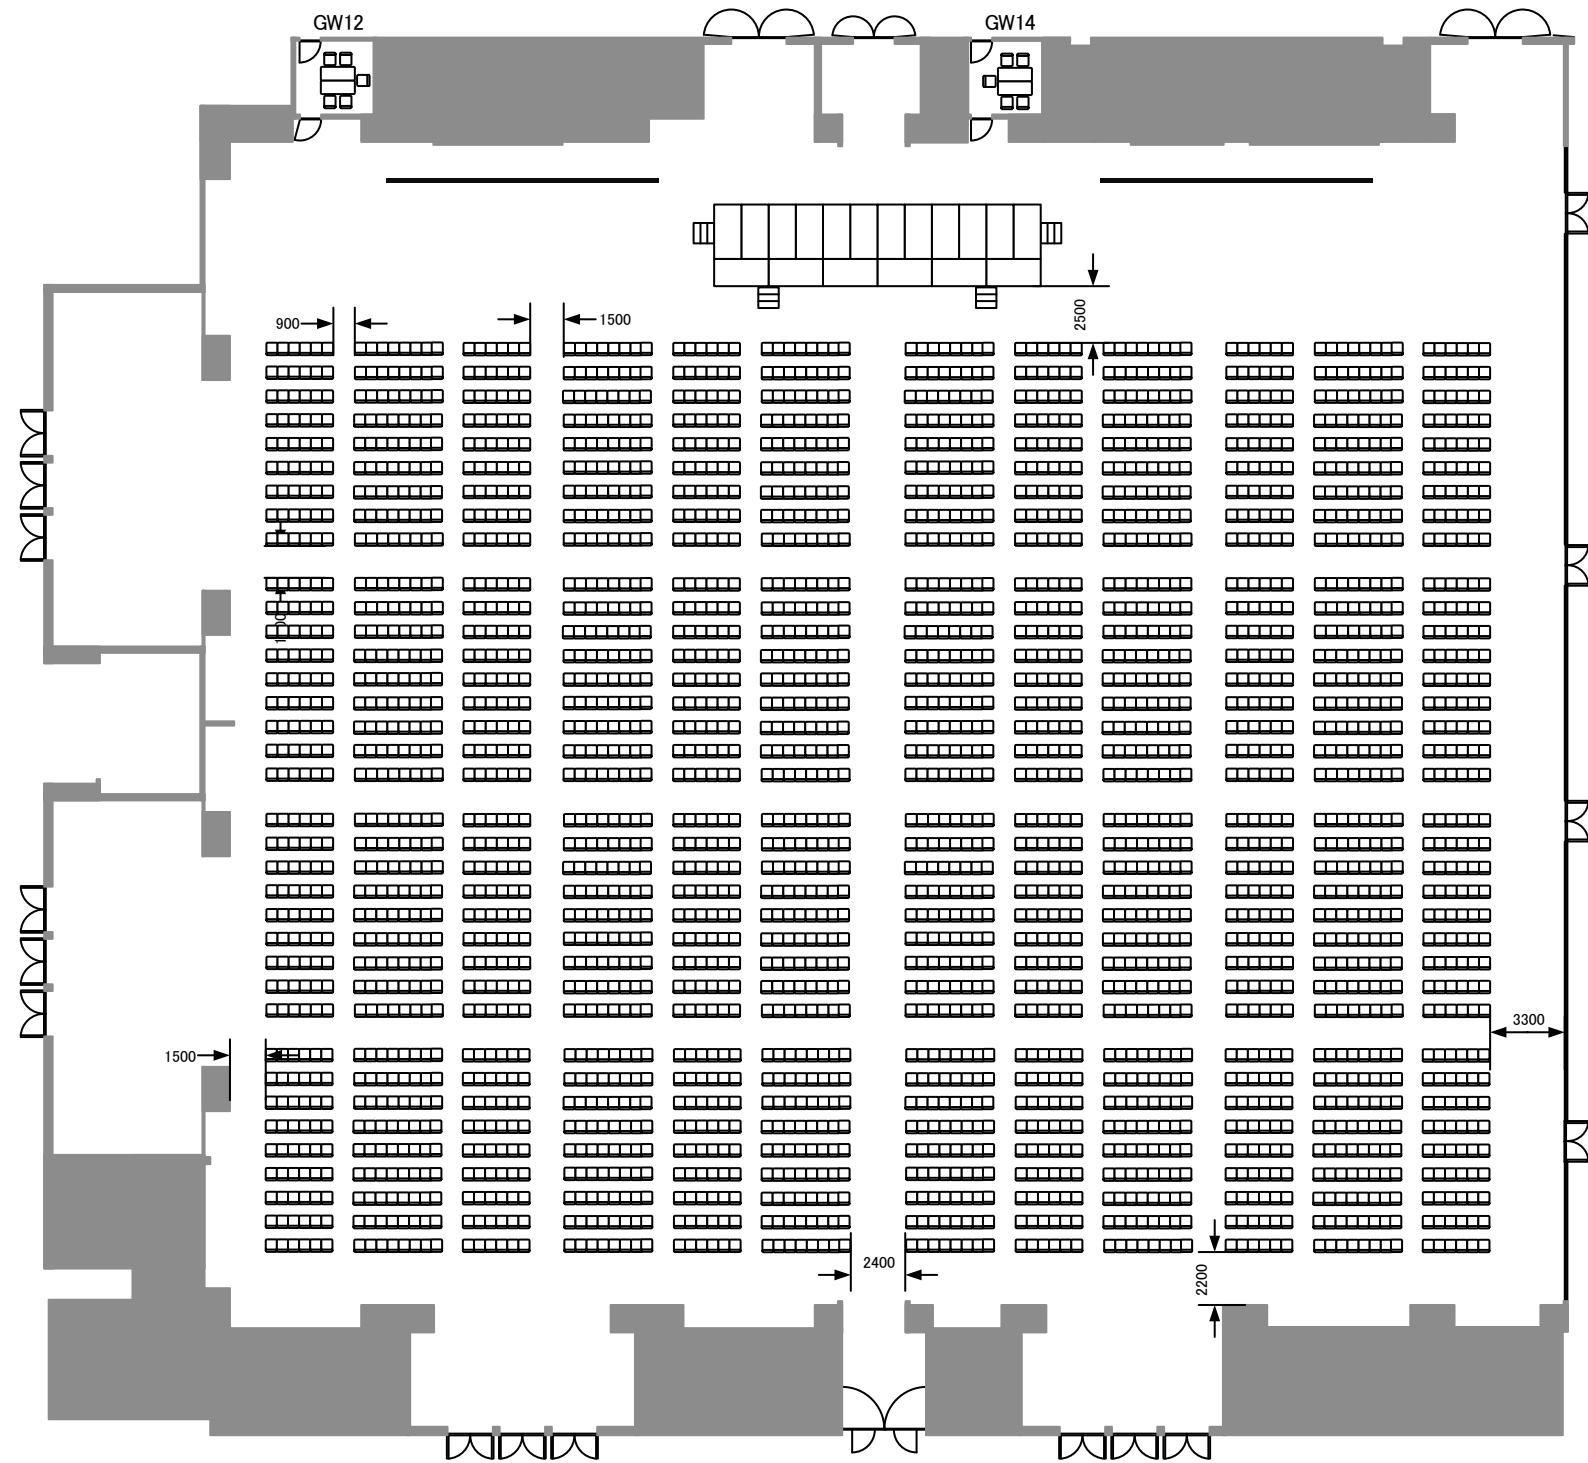

1F G1~G4  
スクール 1,736席

※2019年7月時点の情報をもとに作成しております。  
今後変更になる可能性があります。  
※無断転載・流用・複製・公開等は固くお断りします。

1F G1~G4  
シアター 3,024席

※2019年7月時点の情報をもとに作成しております。  
今後変更になる可能性があります。  
※無断転載・流用・複製・公開等は固くお断りします。