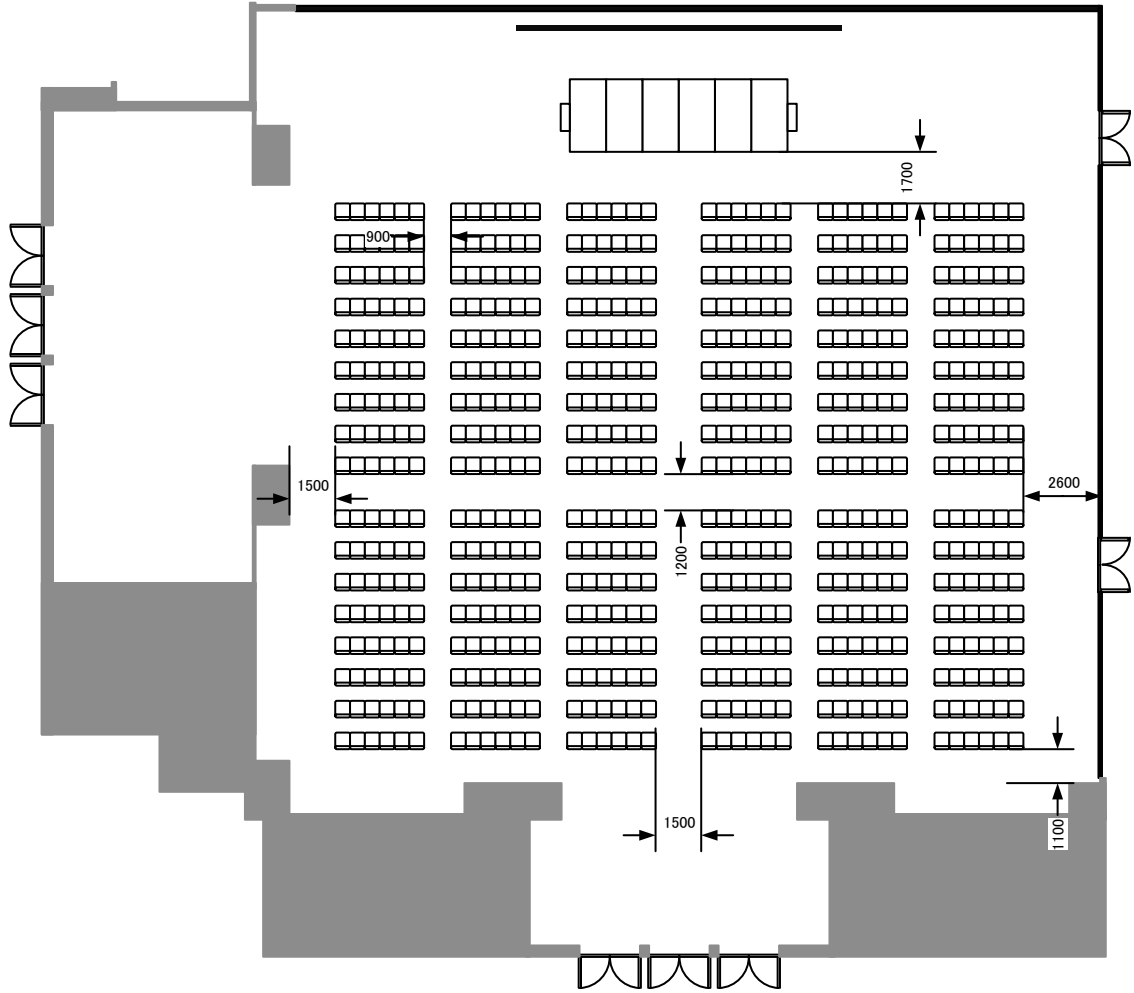

※2019年7月時点の情報をもとに作成しております。
 今後変更になる可能性があります。
 ※無断転載・流用・複製・公開等は固くお断りします。

1F G1
シアター 612席

※2019年7月時点の情報をもとに作成しております。
今後変更になる可能性があります。
※無断転載・流用・複製・公開等は固くお断りします。