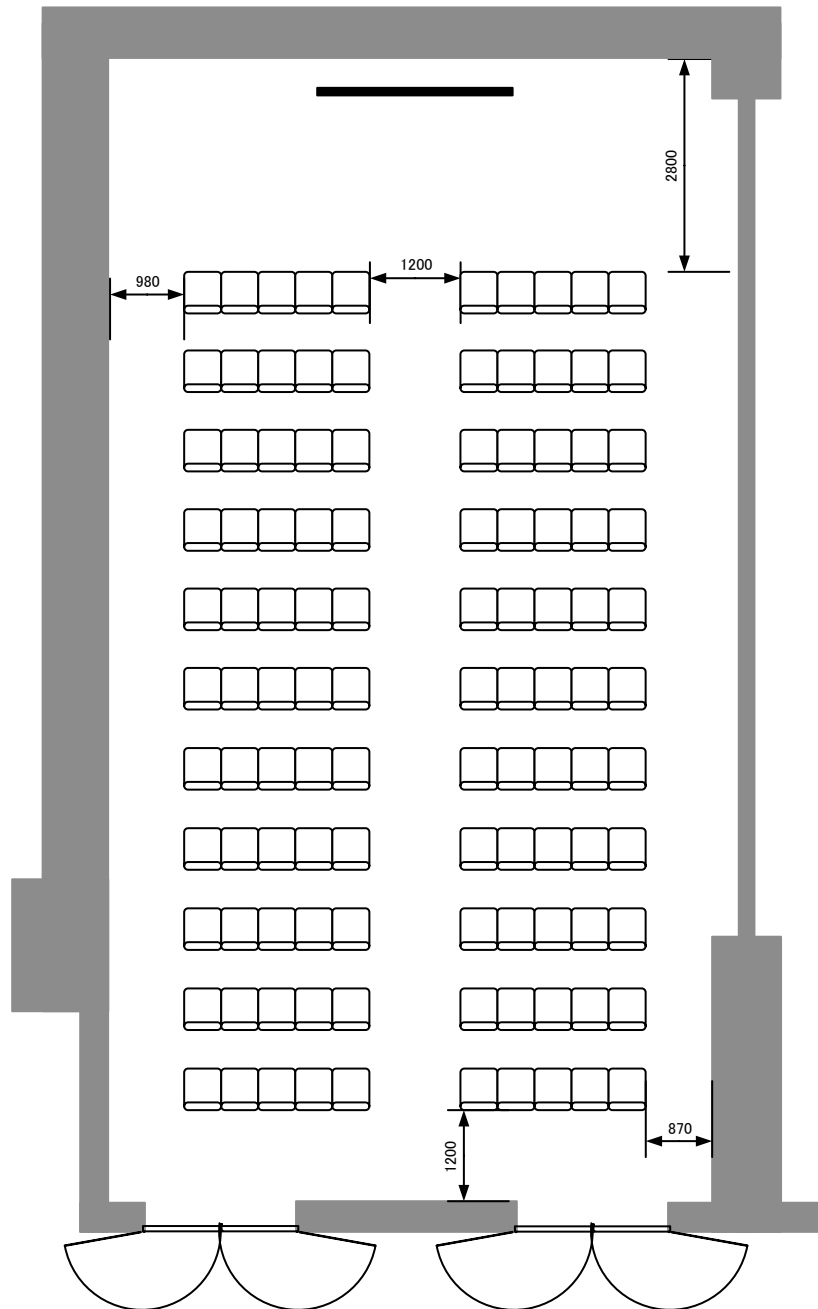

2F G215

スクール 72席

※2019年7月時点の情報をもとに作成しております。  
今後変更になる可能性があります。  
※無断転載・流用・複製・公開等は固くお断りします。

2F G215

シアター 110席

※2019年7月時点の情報をもとに作成しております。  
今後変更になる可能性があります。  
※無断転載・流用・複製・公開等は固くお断りします。