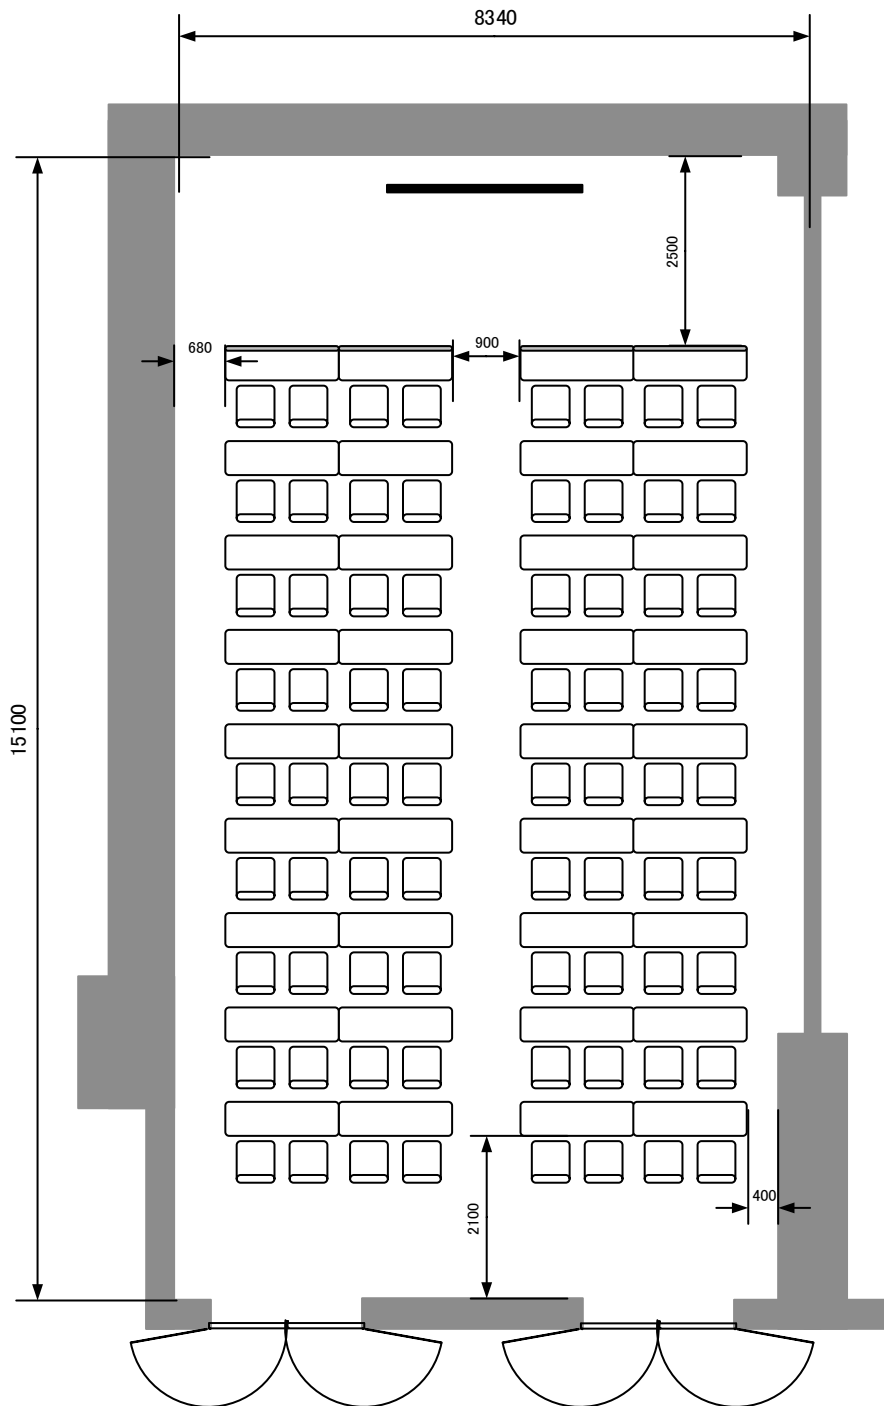

2F G215

スクール 72席

※2019年7月時点の情報をもとに作成しております。  
今後変更になる可能性があります。  
※無断転載・流用・複製・公開等は固くお断りします。

2F G215

シアター 110席

※2019年7月時点の情報をもとに作成しております。  
今後変更になる可能性があります。  
※無断転載・流用・複製・公開等は固くお断りします。