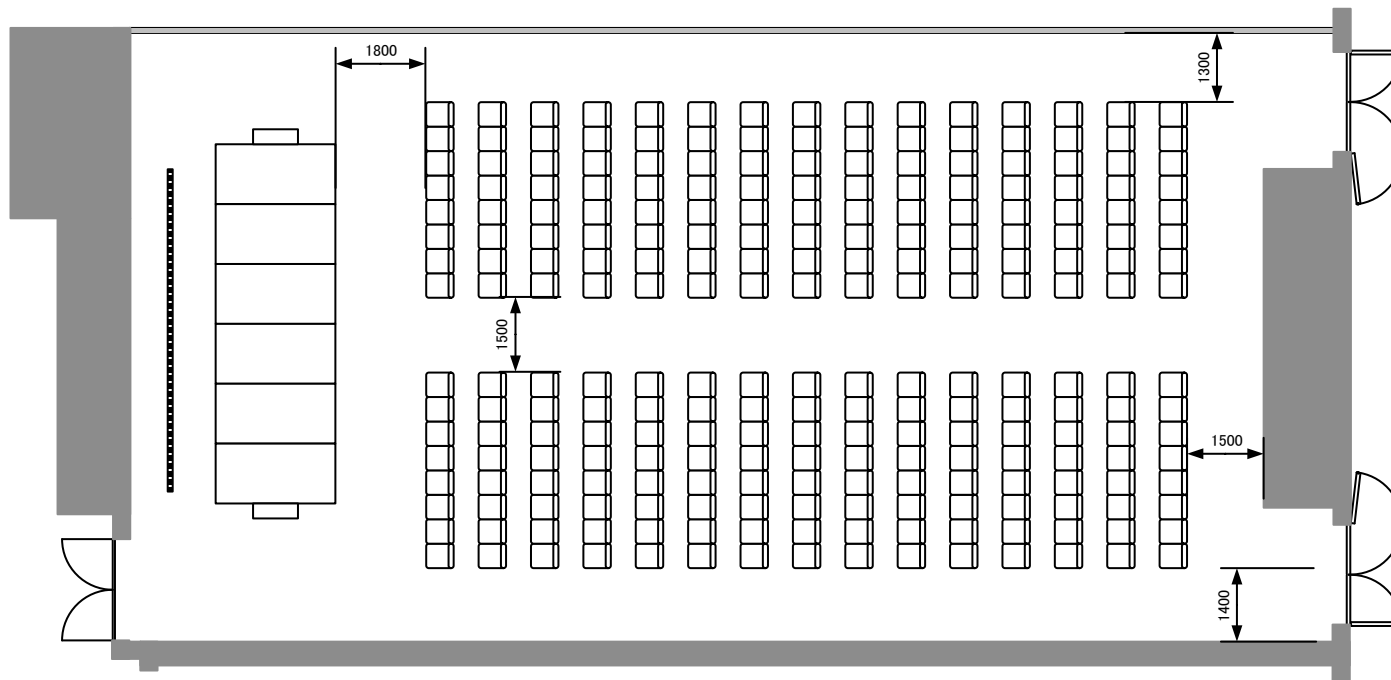

3F G303
スクール 144席

※2019年7月時点の情報をもとに作成しております。今後変更になる可能性があります。
※無断転載・流用・複製・公開等は固くお断りします。

3F G303

シアター 240席

※2019年7月時点の情報をもとに作成しております。今後変更になる可能性があります。
※無断転載・流用・複製・公開等は固くお断りします。