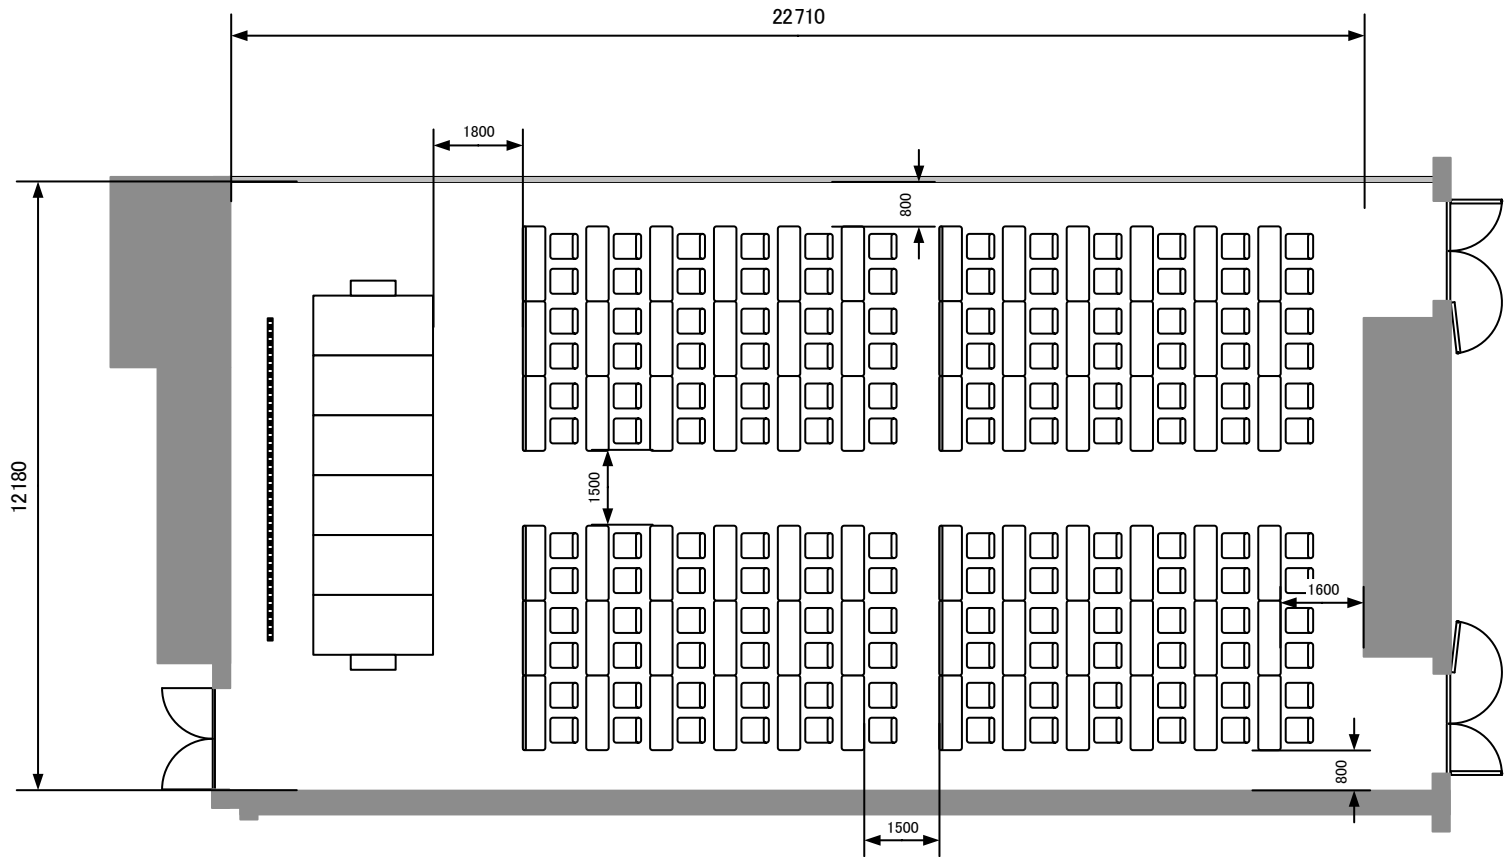

3F G303
スクール 144席

※2019年7月時点の情報をもとに作成しております。今後変更になる可能性があります。
※無断転載・流用・複製・公開等は固くお断りします。

3F G303

シアター 240席

※2019年7月時点の情報をもとに作成しております。今後変更になる可能性があります。
※無断転載・流用・複製・公開等は固くお断りします。