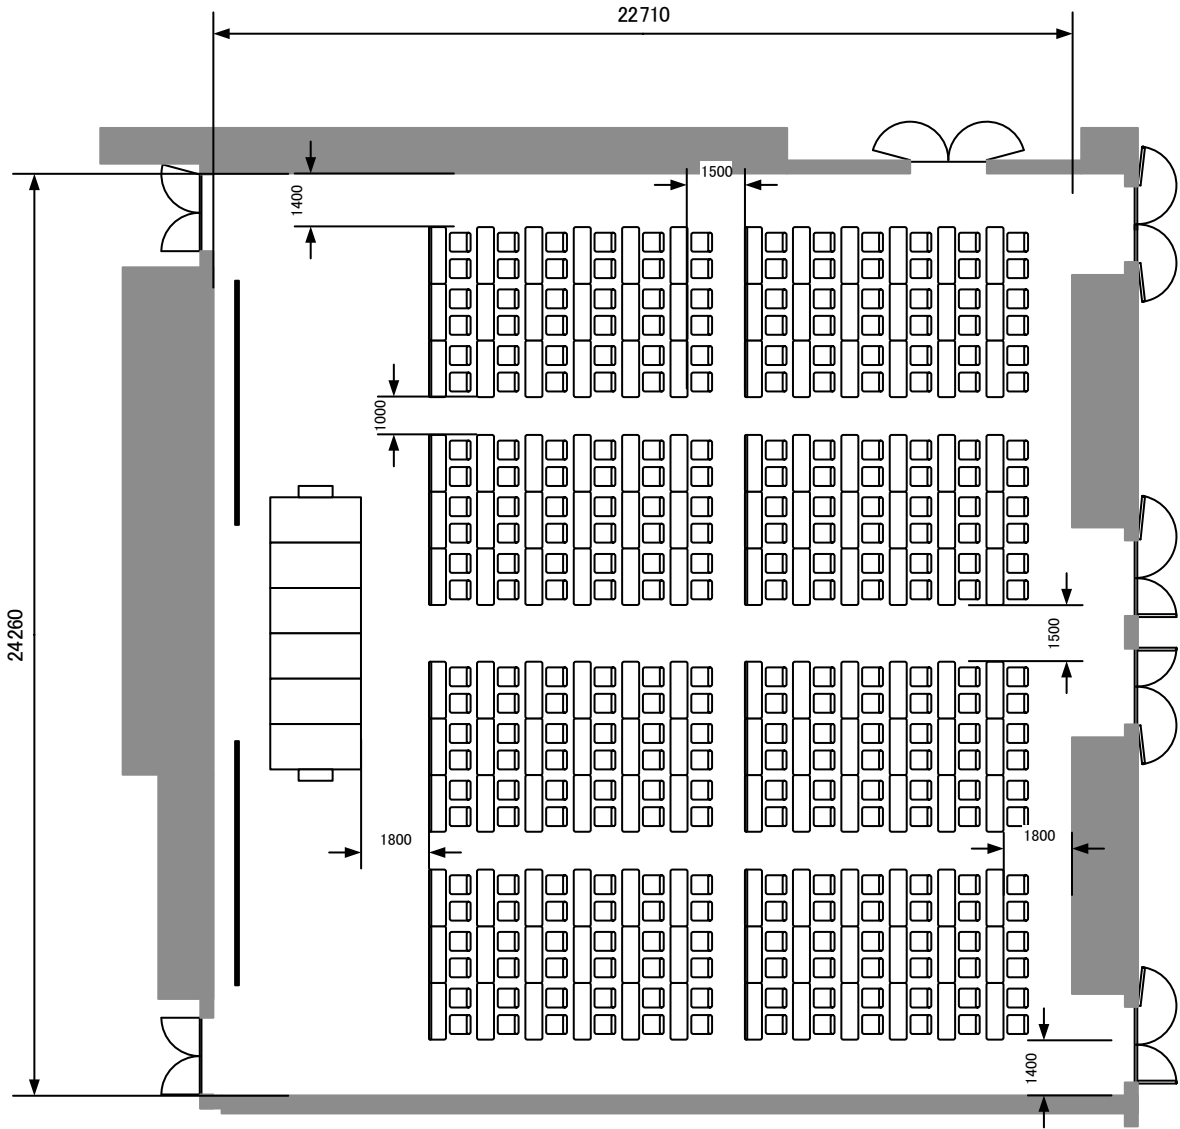

3F G303+G304
スクール横 288席

※2019年7月時点の情報をもとに作成しております。今後変更になる可能性があります。
※無断転載・流用・複製・公開等は固くお断りします。

3F G303+G304
シアター横 504席

※2019年7月時点の情報をもとに作成しております。今後変更になる可能性があります。
※無断転載・流用・複製・公開等は固くお断りします。

3F G303+G304

スクール縦 260席

※2019年7月時点の情報をもとに作成しております。今後変更になる可能性があります。
※無断転載・流用・複製・公開等は固くお断りします。

3F G303+G304
シアター縦 480席

※2019年7月時点の情報をもとに作成しております。今後変更になる可能性があります。
※無断転載・流用・複製・公開等は固くお断りします。