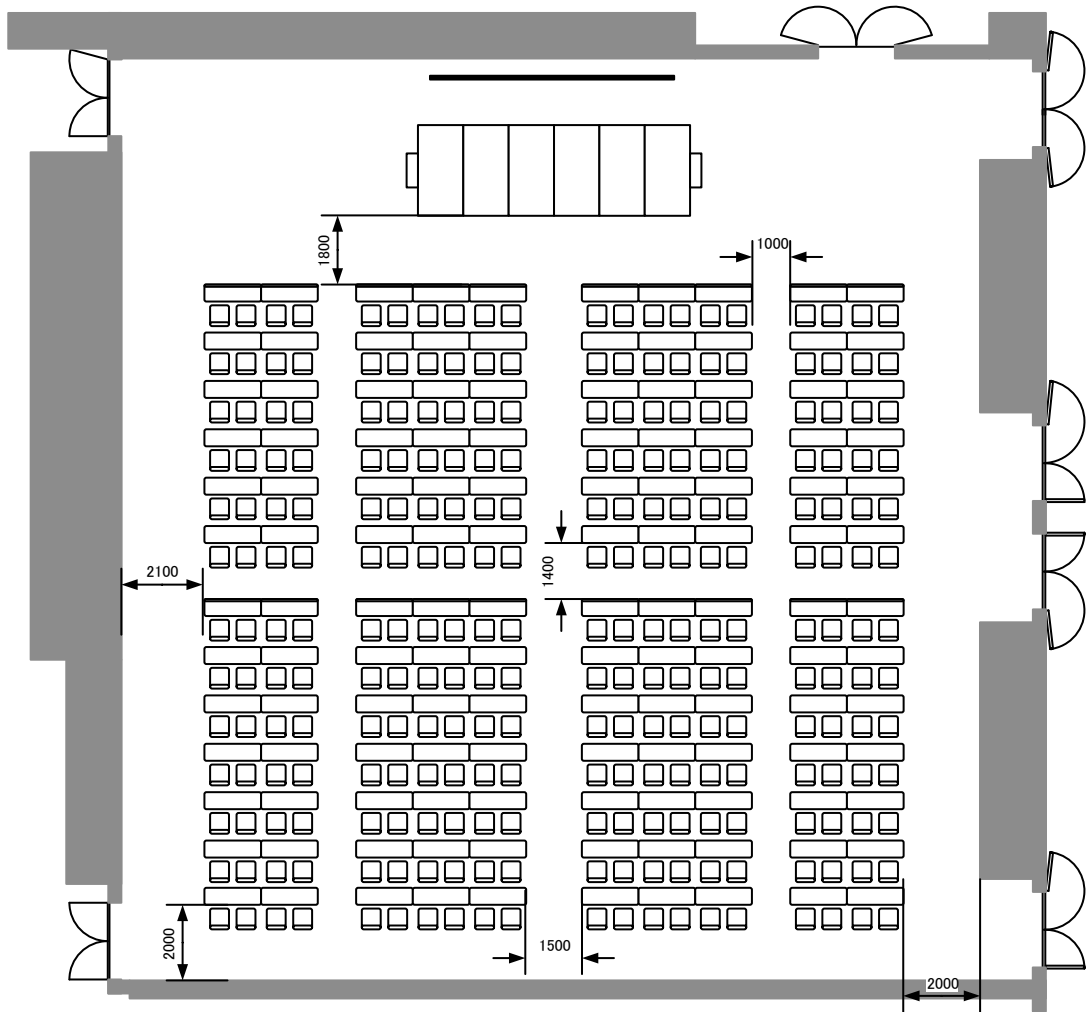

3F G303+G304
スクール横 288席

※2019年7月時点の情報をもとに作成しております。今後変更になる可能性があります。
※無断転載・流用・複製・公開等は固くお断りします。

3F G303+G304
シアター横 504席

※2019年7月時点の情報をもとに作成しております。今後変更になる可能性があります。
※無断転載・流用・複製・公開等は固くお断りします。

3F G303+G304

スクール縦 260席

※2019年7月時点の情報をもとに作成しております。今後変更になる可能性があります。
※無断転載・流用・複製・公開等は固くお断りします。

3F G303+G304
シアター縦 480席

※2019年7月時点の情報をもとに作成しております。今後変更になる可能性があります。
※無断転載・流用・複製・公開等は固くお断りします。