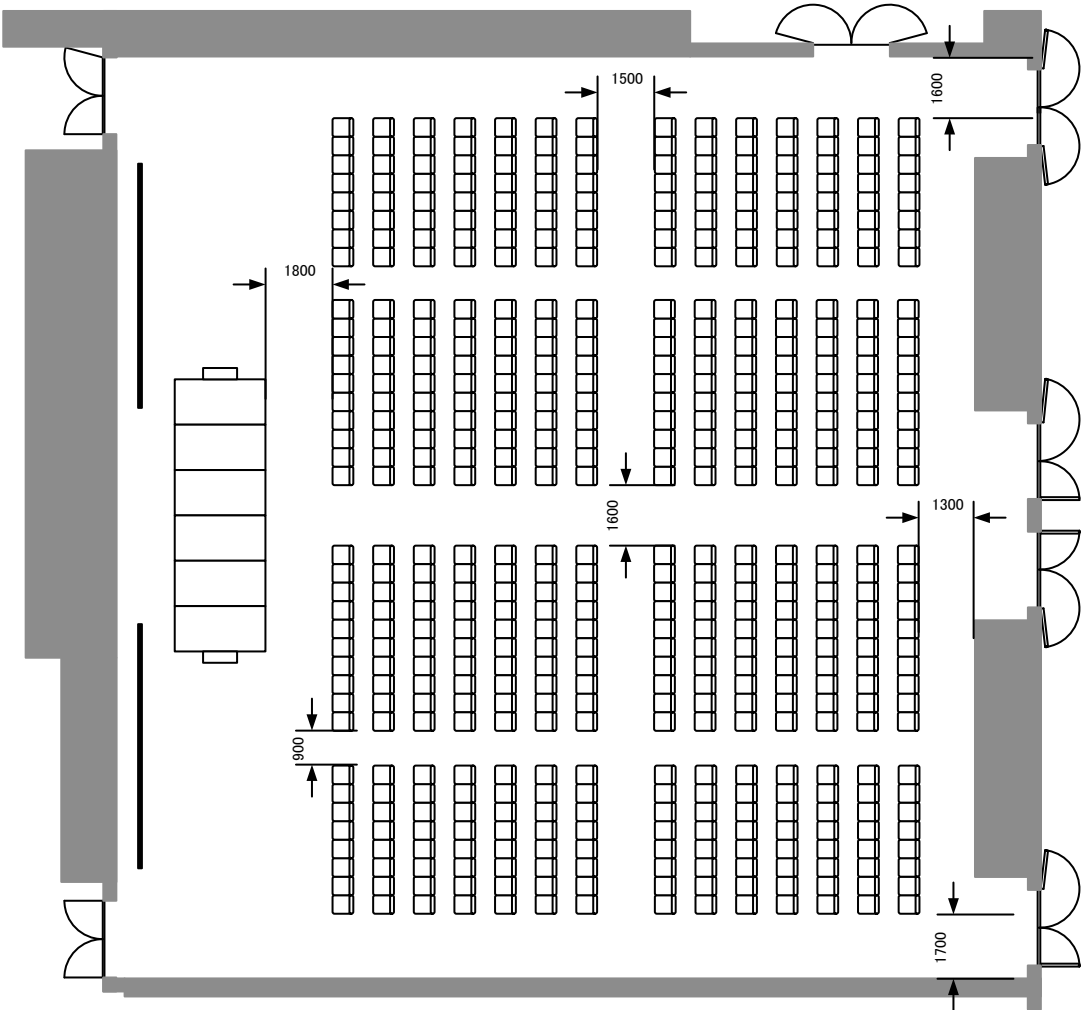

3F G303+G304
スクール横 288席

※2019年7月時点の情報をもとに作成しております。今後変更になる可能性があります。
※無断転載・流用・複製・公開等は固くお断りします。

3F G303+G304
シアター横 504席

※2019年7月時点の情報をもとに作成しております。今後変更になる可能性があります。
※無断転載・流用・複製・公開等は固くお断りします。

3F G303+G304

スクール縦 260席

※2019年7月時点の情報をもとに作成しております。今後変更になる可能性があります。
※無断転載・流用・複製・公開等は固くお断りします。

3F G303+G304
シアター縦 480席

※2019年7月時点の情報をもとに作成しております。今後変更になる可能性があります。
※無断転載・流用・複製・公開等は固くお断りします。