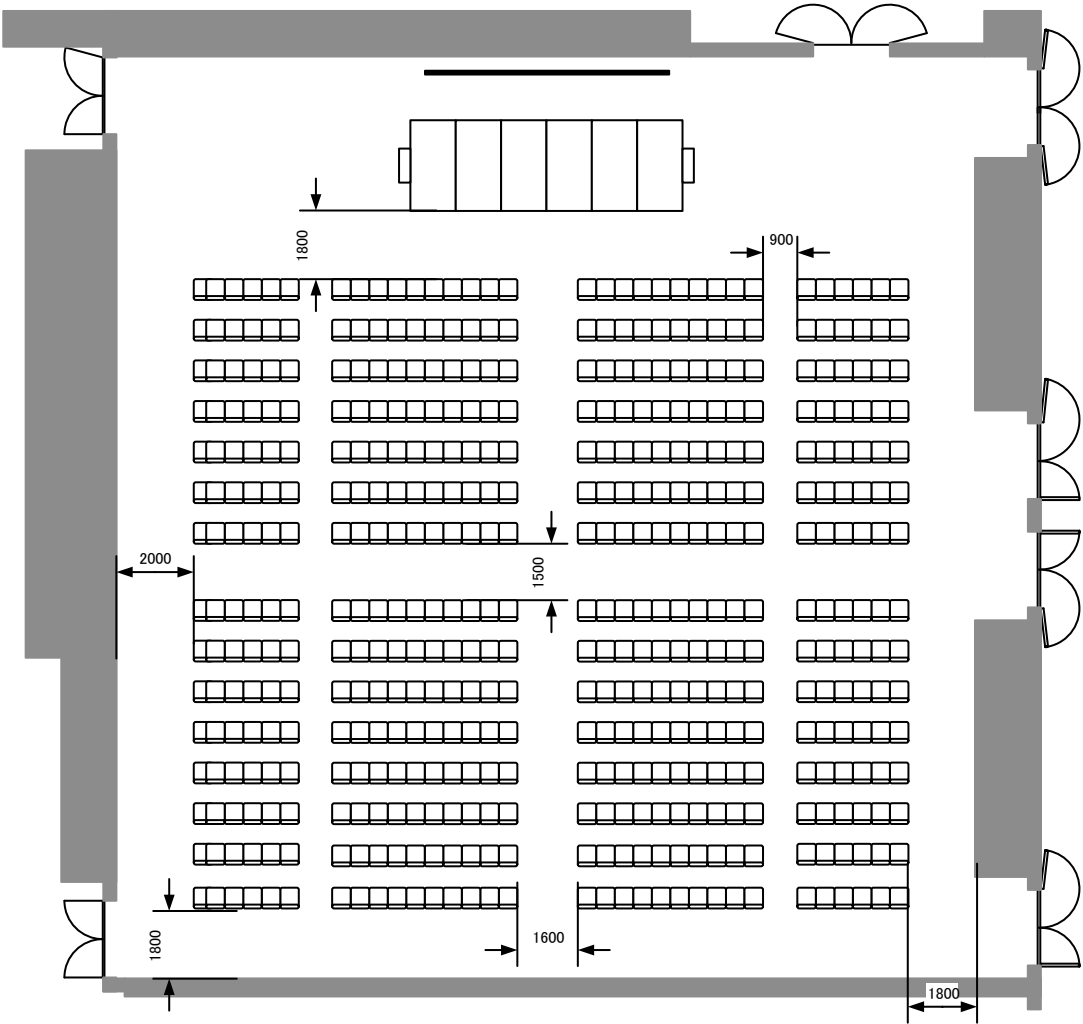

3F G303+G304
スクール横 288席

※2019年7月時点の情報をもとに作成しております。今後変更になる可能性があります。
※無断転載・流用・複製・公開等は固くお断りします。

3F G303+G304
シアター横 504席

※2019年7月時点の情報をもとに作成しております。今後変更になる可能性があります。
※無断転載・流用・複製・公開等は固くお断りします。

3F G303+G304

スクール縦 260席

※2019年7月時点の情報をもとに作成しております。今後変更になる可能性があります。
※無断転載・流用・複製・公開等は固くお断りします。

3F G303+G304
シアター縦 480席

※2019年7月時点の情報をもとに作成しております。今後変更になる可能性があります。
※無断転載・流用・複製・公開等は固くお断りします。