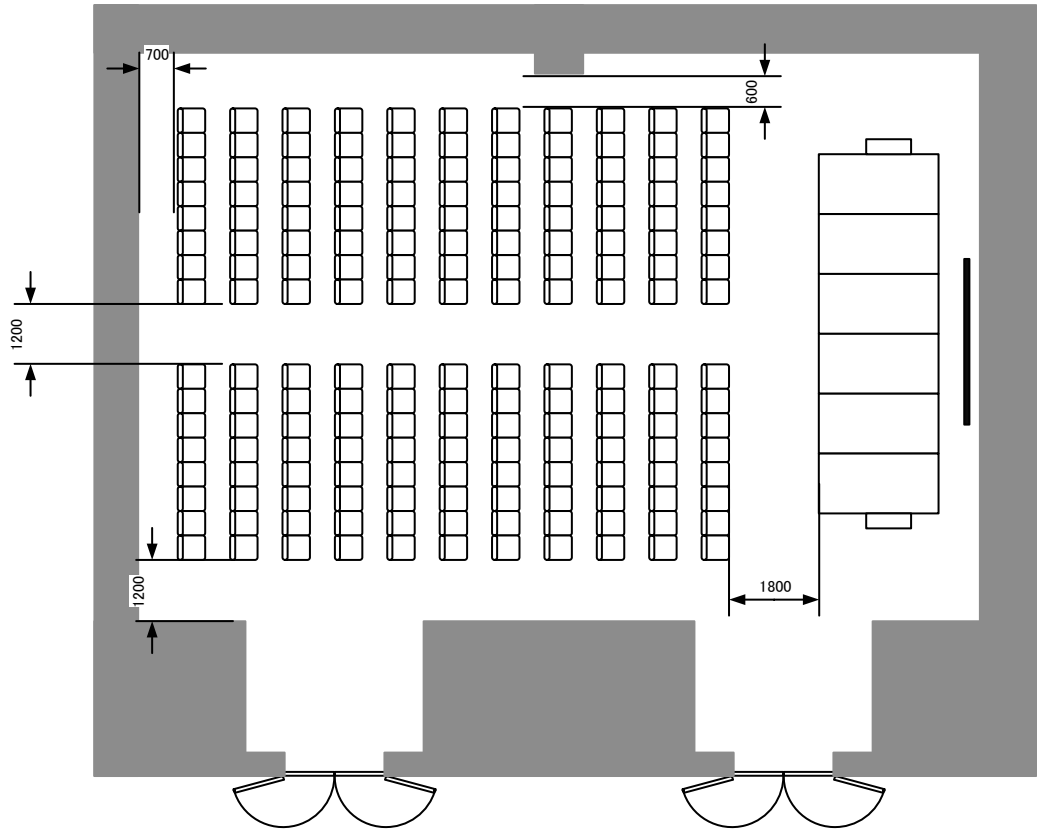

3F G314+315  
スクール 72席

※2019年7月時点の情報をもとに作成しております。今後変更になる可能性があります。  
※無断転載・流用・複製・公開等は固くお断りします。

3F G314+315  
シアター 176席

※2019年7月時点の情報をもとに作成しております。今後変更になる可能性があります。  
※無断転載・流用・複製・公開等は固くお断りします。