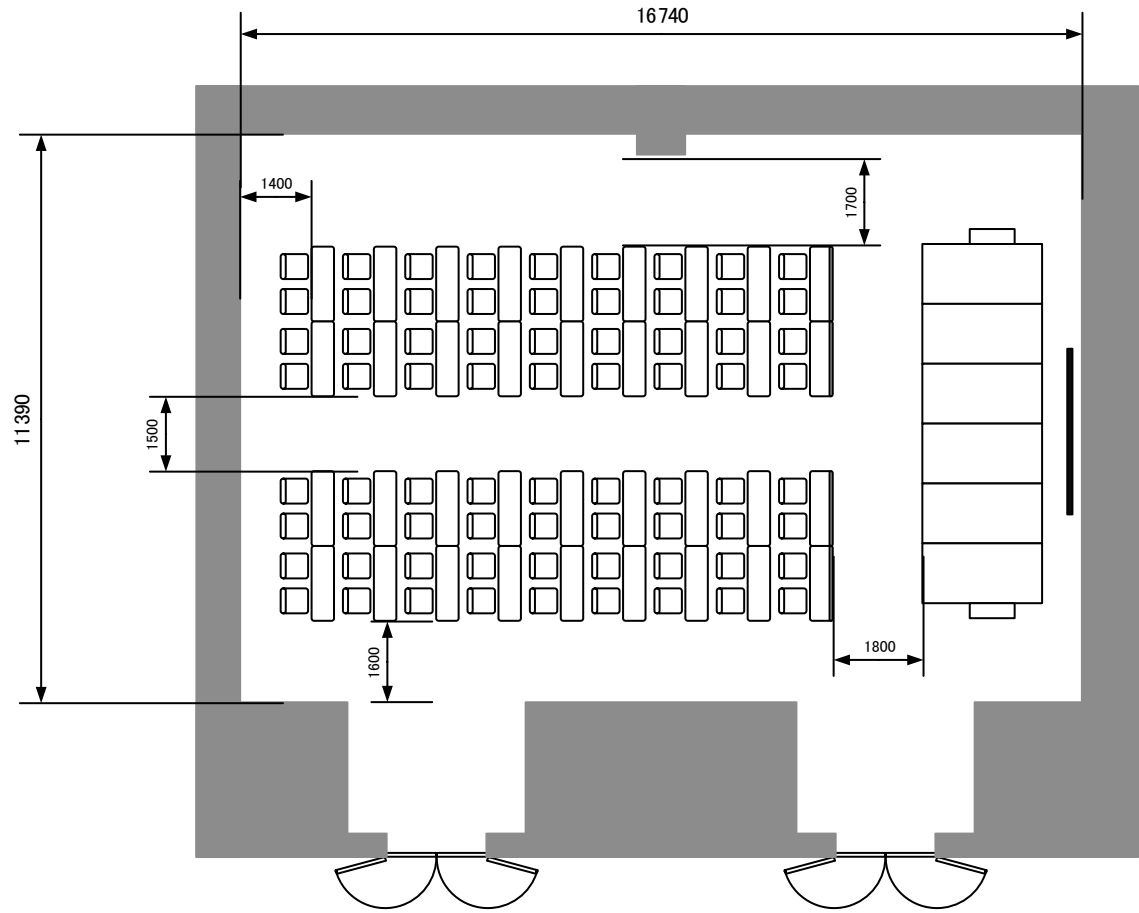

3F G314+315  
スクール 72席

※2019年7月時点の情報をもとに作成しております。今後変更になる可能性があります。  
※無断転載・流用・複製・公開等は固くお断りします。

3F G314+315  
シアター 176席

※2019年7月時点の情報をもとに作成しております。今後変更になる可能性があります。  
※無断転載・流用・複製・公開等は固くお断りします。