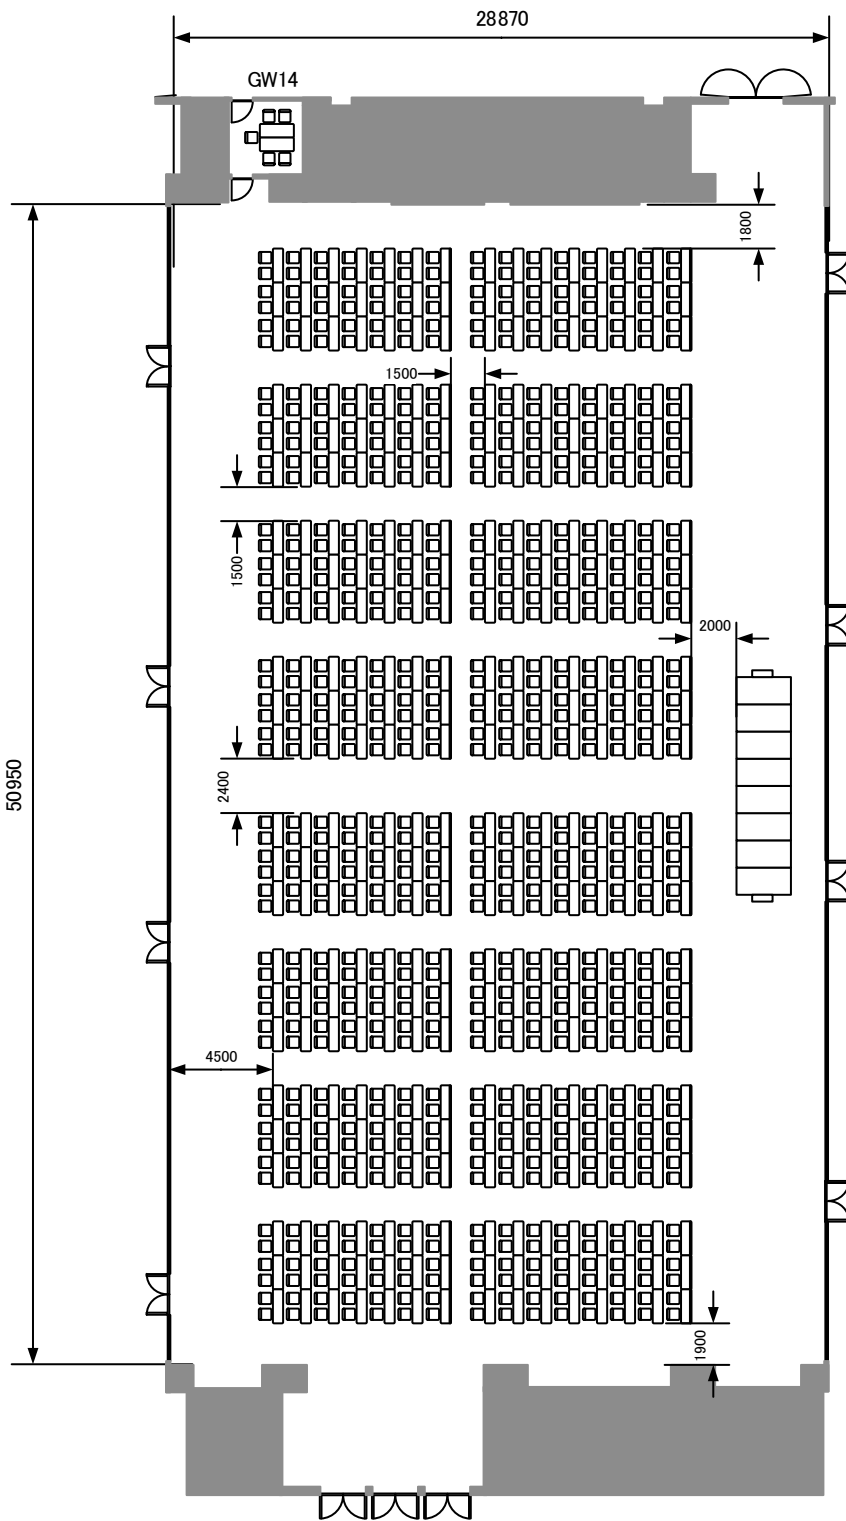

1F G3+G4  
スクール横 720席

※2019年7月時点の情報をもとに作成しております。今後変更になる可能性があります。※無断転載・流用・複製・公開等は固くお断りします。

1F G3+G4

シアター横 1,296席

※2019年7月時点の情報をもとに作成しております。今後変更になる可能性があります。※無断転載・流用・複製・公開等は固くお断りします。

1F G3+G4

スクール縦 868席

1F G3+G4

シアター縦 1,440席

※2019年7月時点の情報をもとに作成しております。今後変更になる可能性があります。※無断転載・流用・複製・公開等は固くお断りします。