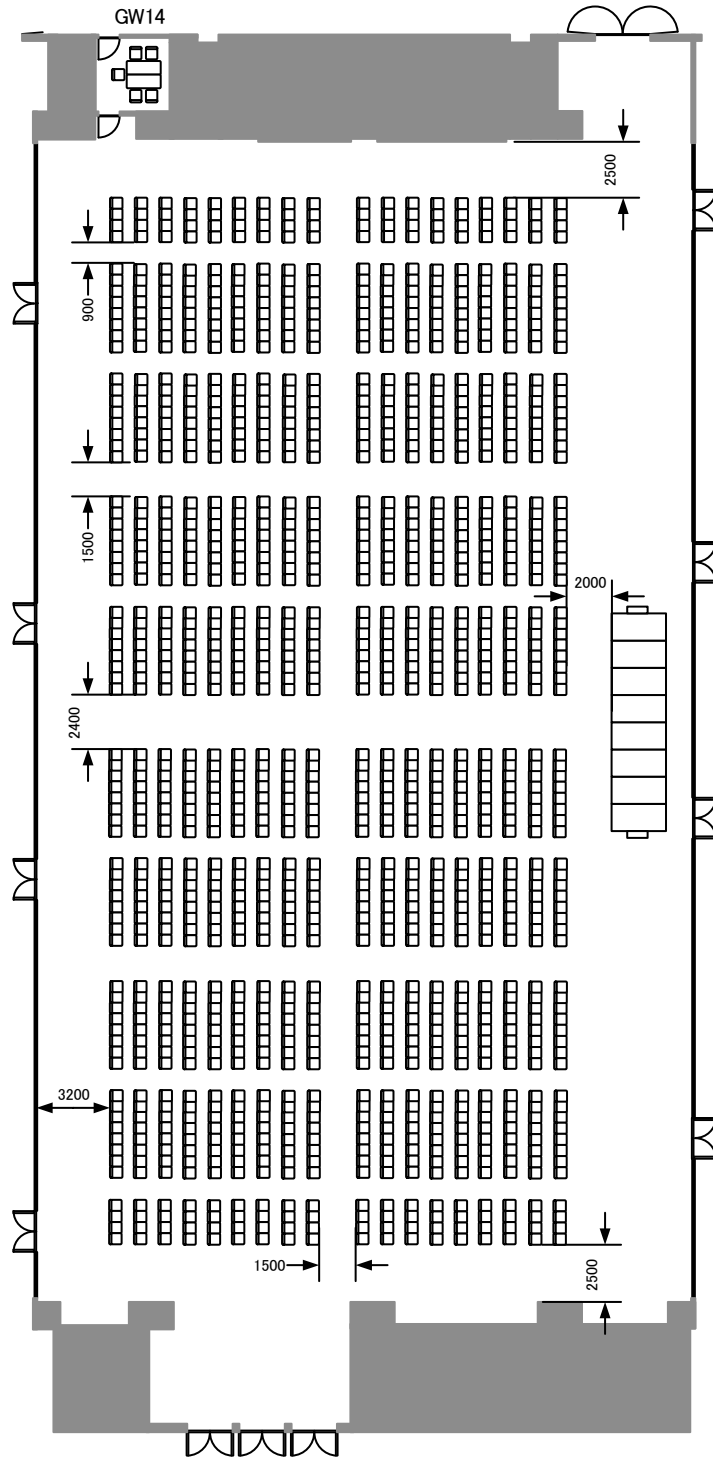

1F G3+G4  
スクール横 720席

※2019年7月時点の情報をもとに作成しております。今後変更になる可能性があります。※無断転載・流用・複製・公開等は固くお断りします。

1F G3+G4

シアター横 1,296席

※2019年7月時点の情報をもとに作成しております。今後変更になる可能性があります。※無断転載・流用・複製・公開等は固くお断りします。

1F G3+G4

スクール縦 868席

1F G3+G4

シアター縦 1,440席

※2019年7月時点の情報をもとに作成しております。今後変更になる可能性があります。※無断転載・流用・複製・公開等は固くお断りします。