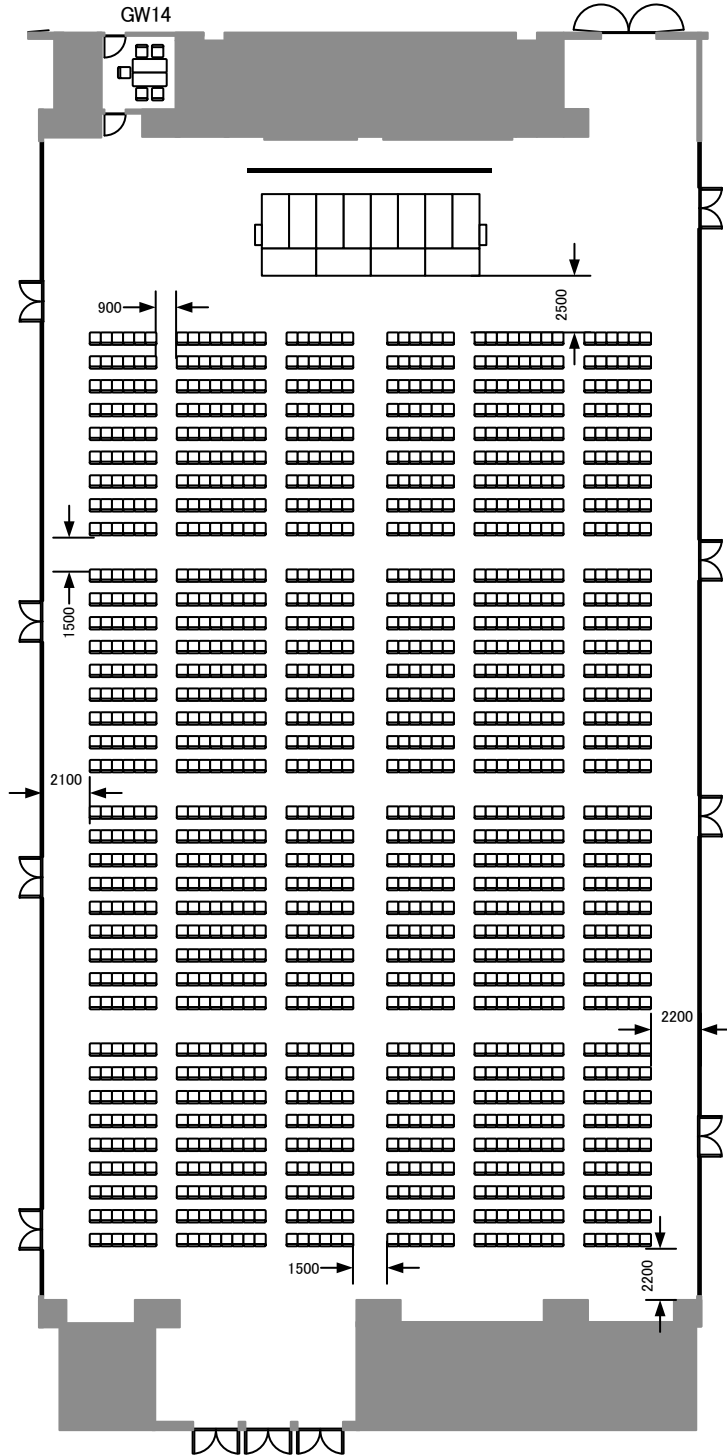

1F G3+G4  
スクール横 720席

※2019年7月時点の情報をもとに作成しております。今後変更になる可能性があります。※無断転載・流用・複製・公開等は固くお断りします。

1F G3+G4

シアター横 1,296席

※2019年7月時点の情報をもとに作成しております。今後変更になる可能性があります。※無断転載・流用・複製・公開等は固くお断りします。

1F G3+G4

スクール縦 868席

1F G3+G4

シアター縦 1,440席

※2019年7月時点の情報をもとに作成しております。今後変更になる可能性があります。※無断転載・流用・複製・公開等は固くお断りします。