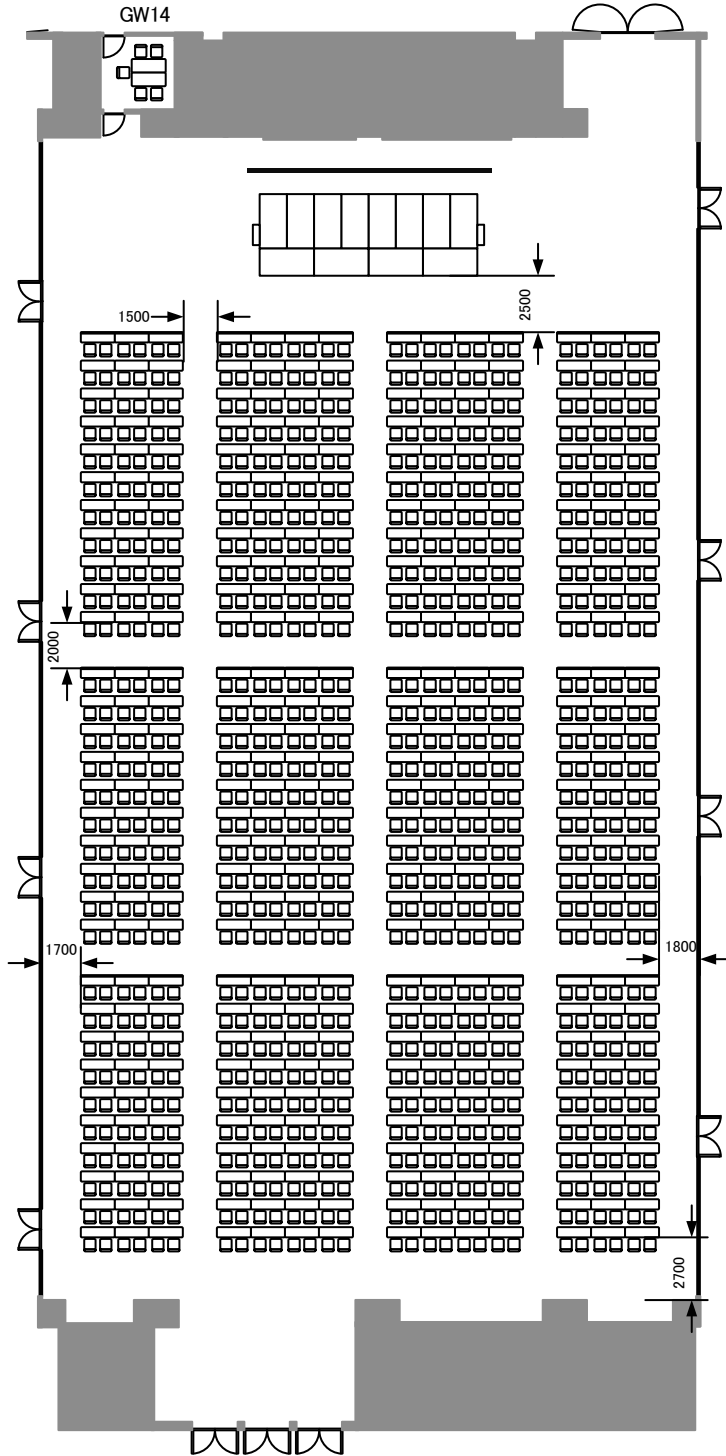

1F G3+G4  
スクール横 720席

※2019年7月時点の情報をもとに作成しております。今後変更になる可能性があります。※無断転載・流用・複製・公開等は固くお断りします。

1F G3+G4

シアター横 1,296席

※2019年7月時点の情報をもとに作成しております。今後変更になる可能性があります。※無断転載・流用・複製・公開等は固くお断りします。

1F G3+G4

スクール縦 868席

1F G3+G4

シアター縦 1,440席

※2019年7月時点の情報をもとに作成しております。今後変更になる可能性があります。※無断転載・流用・複製・公開等は固くお断りします。