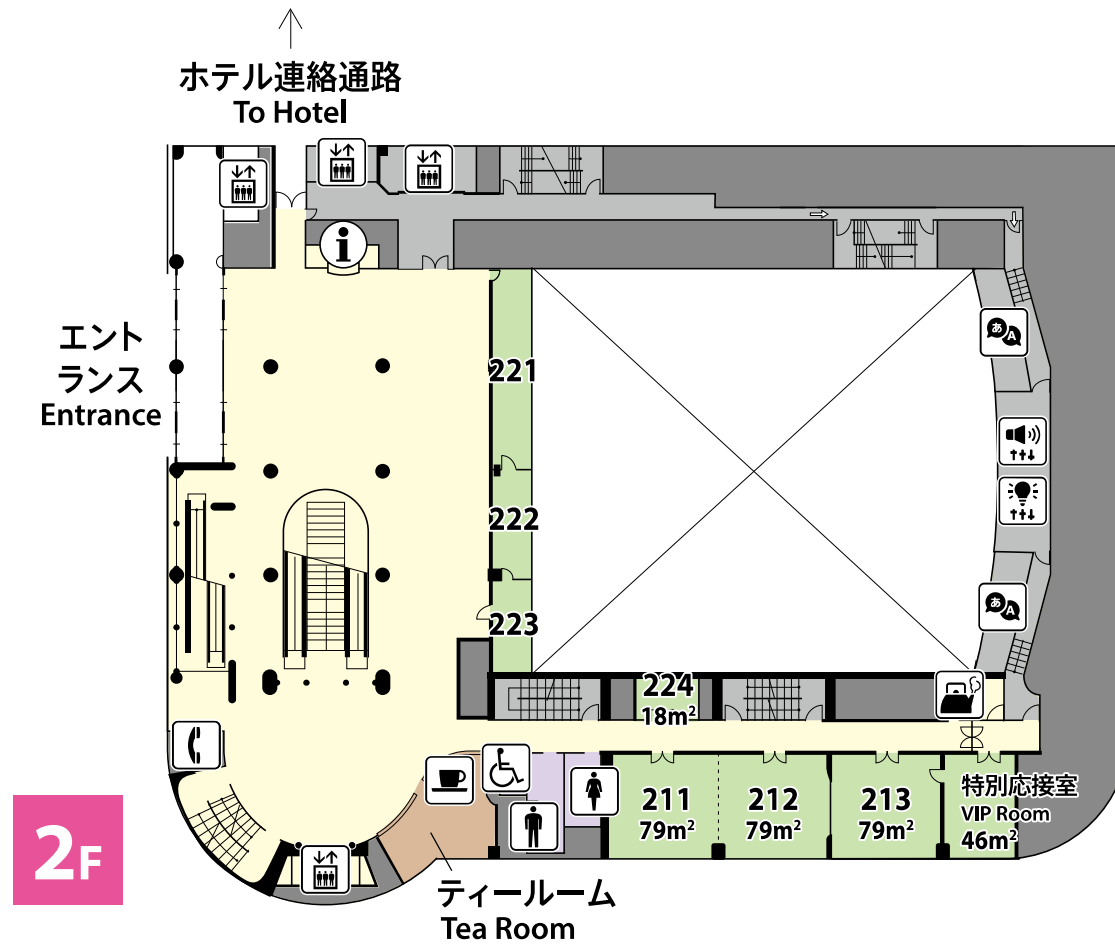

会議センター

CONFERENCE
CENTER

トイレ

多目的トイレ

自動販売機

コインロッカー

救護室

AED

警備室

同時通訳ブース

音響室

調光室

喫煙所

Restroom

Wheelchair-Accessible Restroom

Vending Machines

Coin Lockers

First-aid Room

AED

Security Office

Simultaneous Interpretation Booths

Sound Control Room

Lighting Control Room

Smoking Area