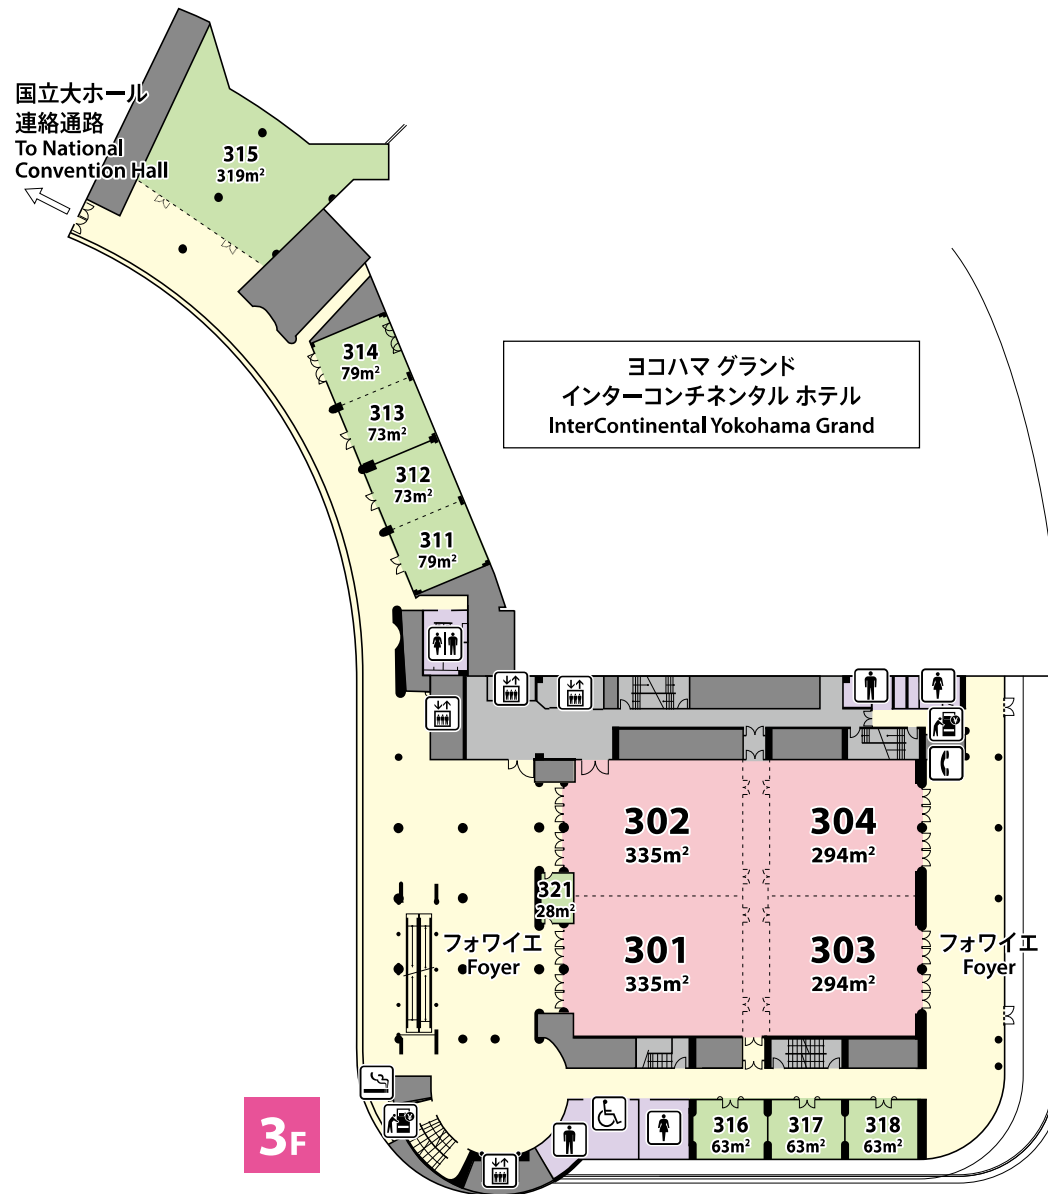

会議センター

CONFERENCE
CENTER

トイレ

救護室

音響室

多目的トイレ

AED

調光室

自動販売機

警備室

喫煙所

コインロッカー

同時通訳ブース

Restroom

First-aid Room

Sound Control Room

Wheelchair-Accessible Restroom

AED

Lighting Control Room

Vending Machines

Security Office

Smoking Area

Coin Lockers

Simultaneous Interpretation Booths