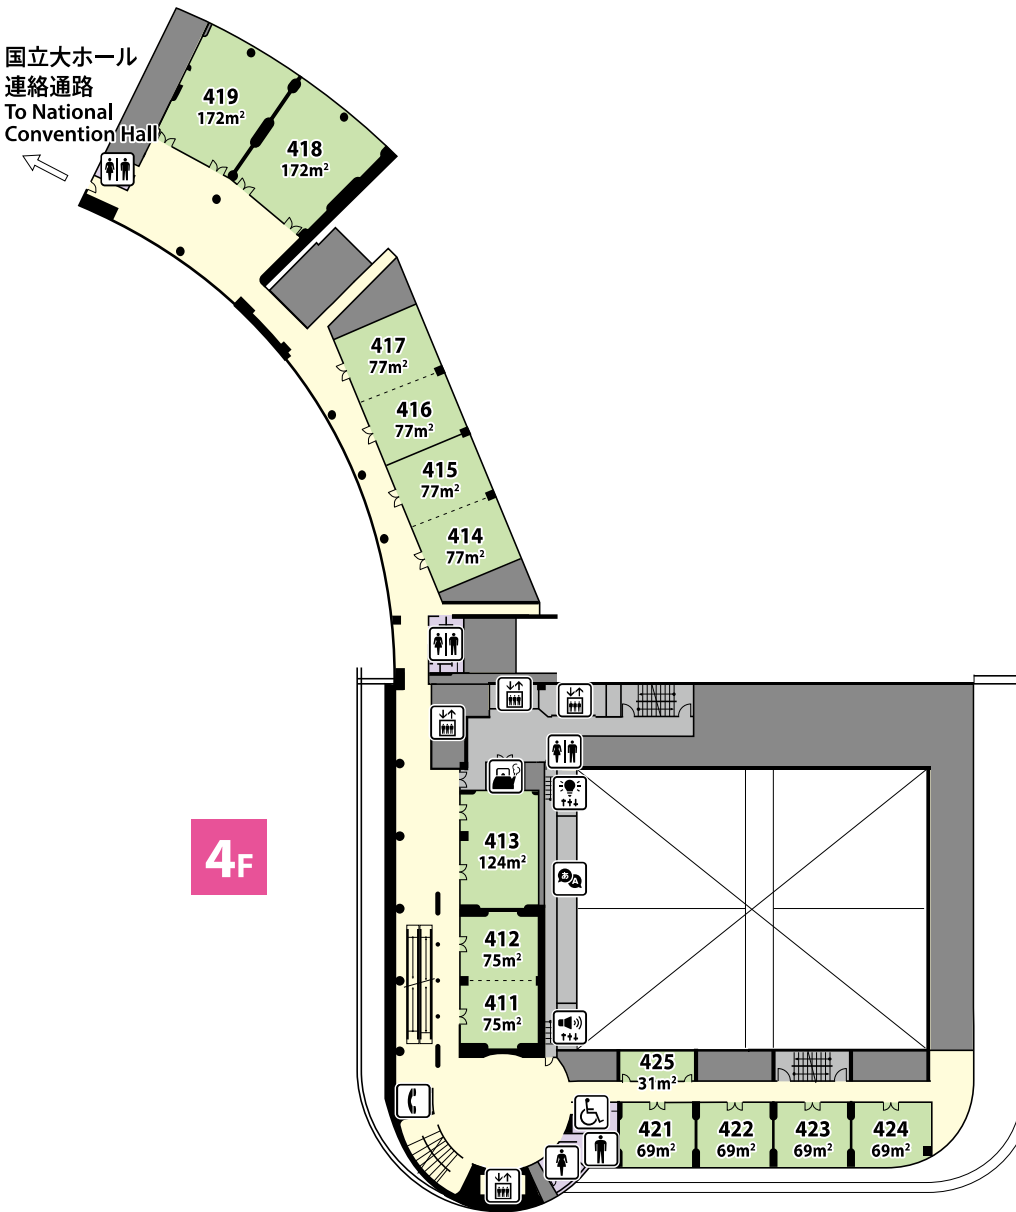

会議センター

CONFERENCE
CENTER

国立大ホール
連絡通路
To National
Convention Hall

4F

トイレ

救護室

音響室

多目的トイレ

AED

調光室

自動販売機

警備室

喫煙所

コインロッカー

同時通訳ブース

Restroom

First-aid Room

Sound Control Room

Wheelchair-Accessible Restroom

AED

Lighting Control Room

Vending Machines

Security Office

Smoking Area

Coin Lockers

Simultaneous Interpretation Booths