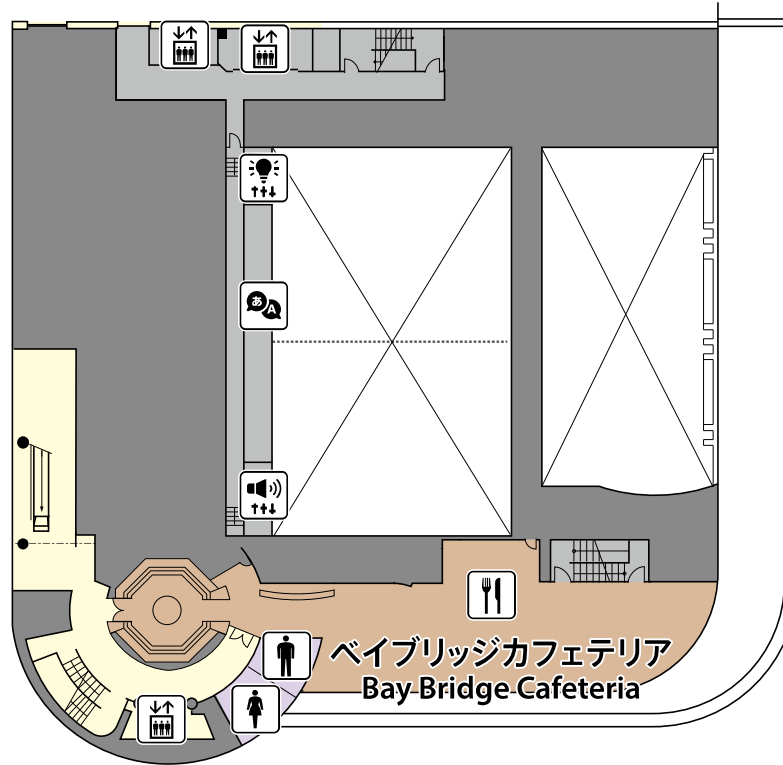

会議センター

CONFERENCE
CENTER

6F

トイレ

救護室

音響室

多目的トイレ

AED

調光室

自動販売機

警備室

喫煙所

コインロッカー

同時通訳ブース

Restroom

First-aid Room

Sound Control Room

Wheelchair-Accessible Restroom

AED

Lighting Control Room

Vending Machines

Security Office

Smoking Area

Coin Lockers

Simultaneous Interpretation Booths