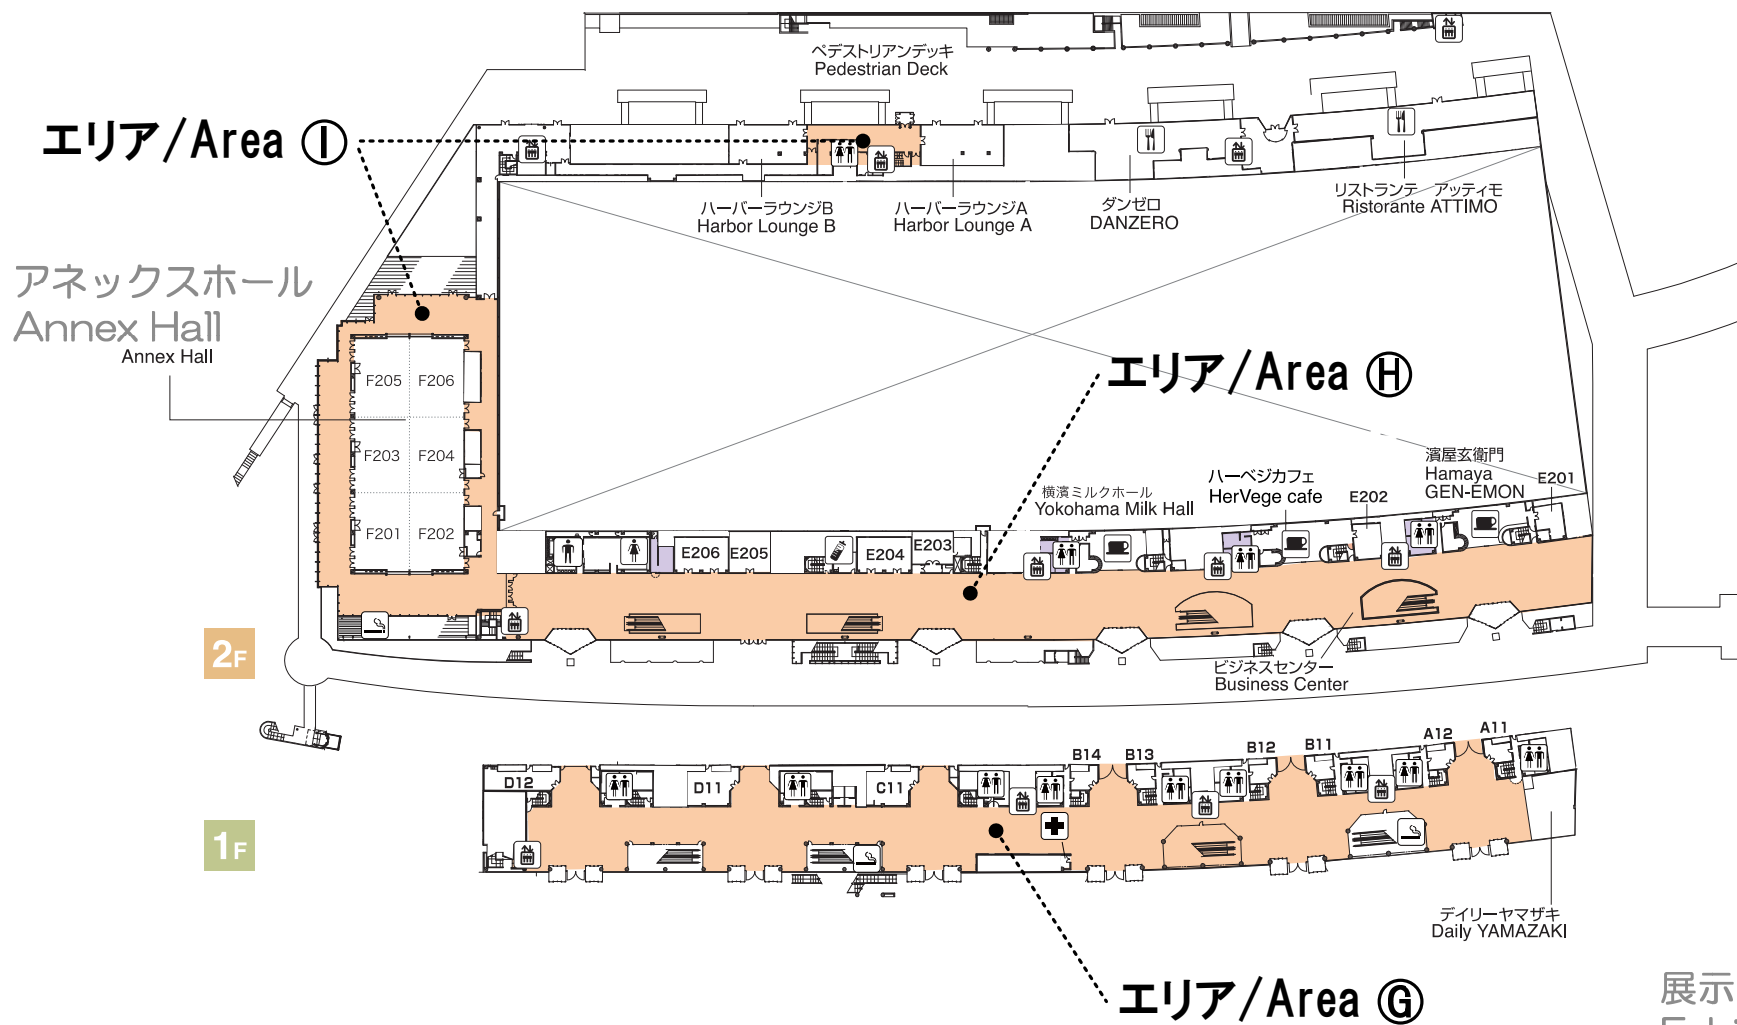

パシフィコ横浜 来場者用無線LAN(無料)通信エリア図 PACIFICO Yokohama FREE Wi-Fi

通信可能エリア
Service area
SSID:FREE-PACIFICO

展示ホール
Exhibition Hall